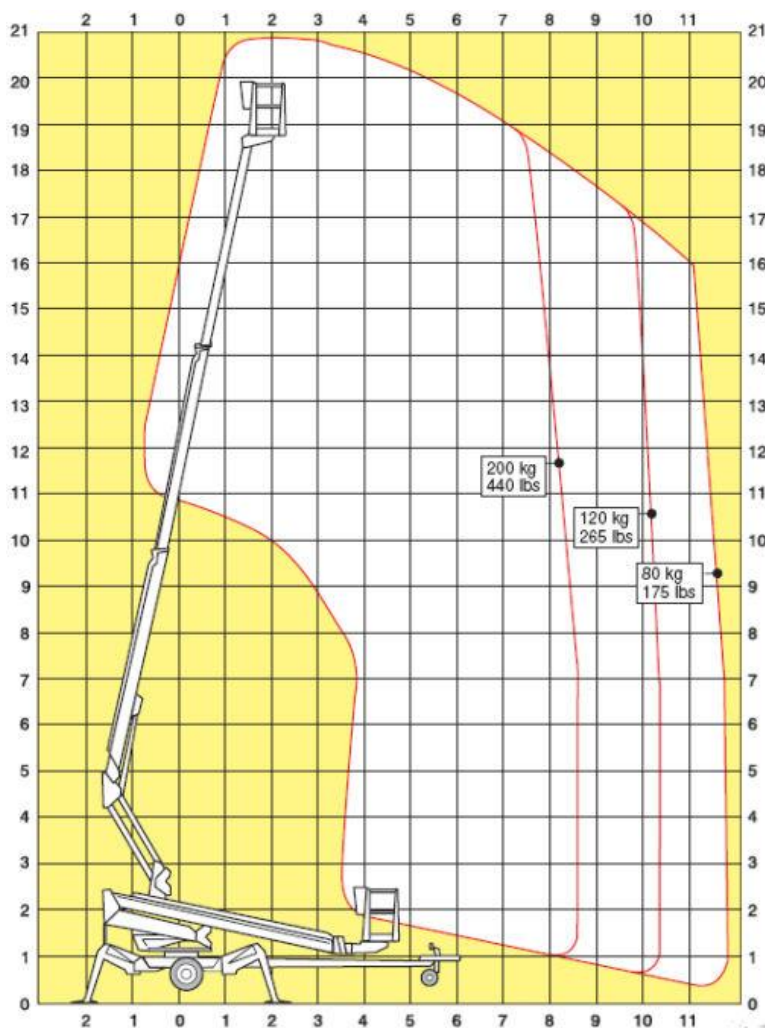

ARBEITSBÜHNENVERLEIH

WINZER KG

Reuschenberger Str. 51-55 -- 51379 Leverkusen - Opladen
Telefon 02171/10 56 · Telefax 02171/2 97 73
www.winzer-lift.de

Mit Sicherheit HOCH HINAUS

Technische Daten 2100XT

Anhänger-Arbeitsbühne
Gesamtgewicht 2.375kg

der Führerschein Klasse BE

2100XT

Transportabmessung:

Länge:	7,88m
Breite:	1,92m
Höhe:	2,18m

Arbeitsbereich:

max. Arbeitshöhe:	21,00m
max. seitliche Reichweite:	11,70m bei 80kg
Schwenkbereich:	endlos
Schwenkbarer Korb:	2x45°
max. Korb last:	215kg
Personen im Korb:	max.2

Korb maß:

Länge:	1,30m
Breite:	0,70m
Höhe:	1,10m

Abstützung:

Stützkraft:	22,8kN / 2280kg
Abstützbreite:	4,35m hydraulisch

Sonstiges:

Steckdose im Korb:	ja
Eigener Fahrtrieb bis 25% Steigung durch Dieselmotorantrieb	