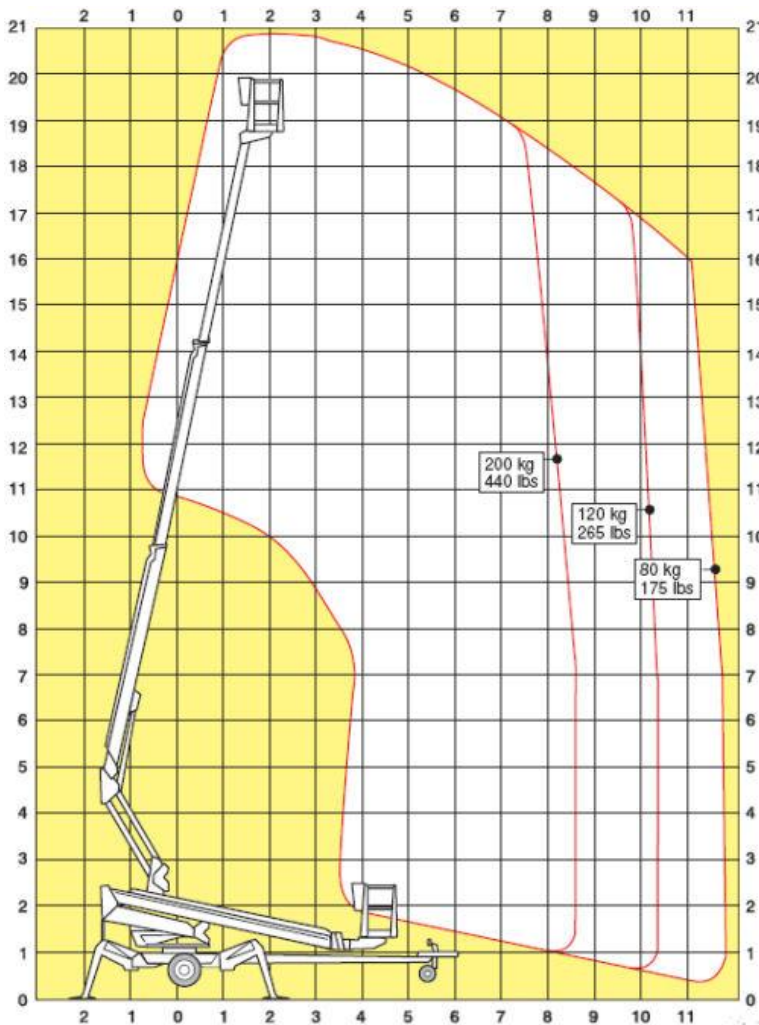

## Technische Daten 2100XT

Anhänger-Arbeitsbühne  
Gesamtgewicht 2.375kg

der Führerschein Klasse BE

#### Transportabmessung:

Länge:	7,88m
Breite:	1,92m
Höhe:	2,18m

#### Korb maß:

Länge:	1,30m
Breite:	0,70m
Höhe:	1,10m

#### Abstützung:

Stützkraft:	22,8kN / 2280kg
Abstützbreite:	4,35m hydraulisch