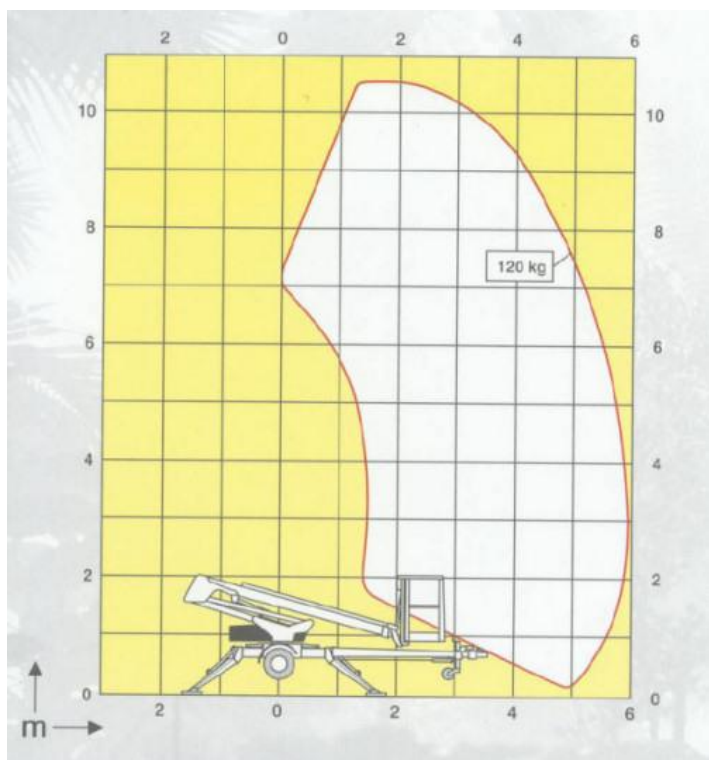

Sonstiges:

Steckdose im Korb: ja

Alle technischen Daten sind ca. Angaben - Irrtümer vorbehalten

Versicherung: Maschinenbruch mit 20% Selbstbeteiligung, min. € 2000,00. Es gelten unsere „Allgemeinen Bedingungen der Firma Arbeitsbühnenverleih Winzer KG“ hier erhältlich, Preise auf Anfrage.