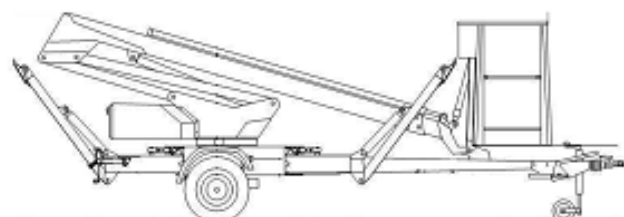

Technische Daten 1050T

Anhänger-Arbeitsbühne

Gesamtgewicht 950kg

der Führerschein Klasse BE

1050T

Transportabmessung:

Länge: 5,57m

Breite: 1,48(0,78) m

Höhe: 1,80m

Arbeitsbereich:

max. Arbeitshöhe: 10,50m

max. seitliche Reichweite: 6,00m bei 120kg

Schwenkbereich: endlos

max. Korb last: 120kg

Korb maß:

Länge: 0,70m

Breite: 0,70m

Höhe: 1,10m

Abstützung:

Abstützbreite: 3,45m Hydraulisch