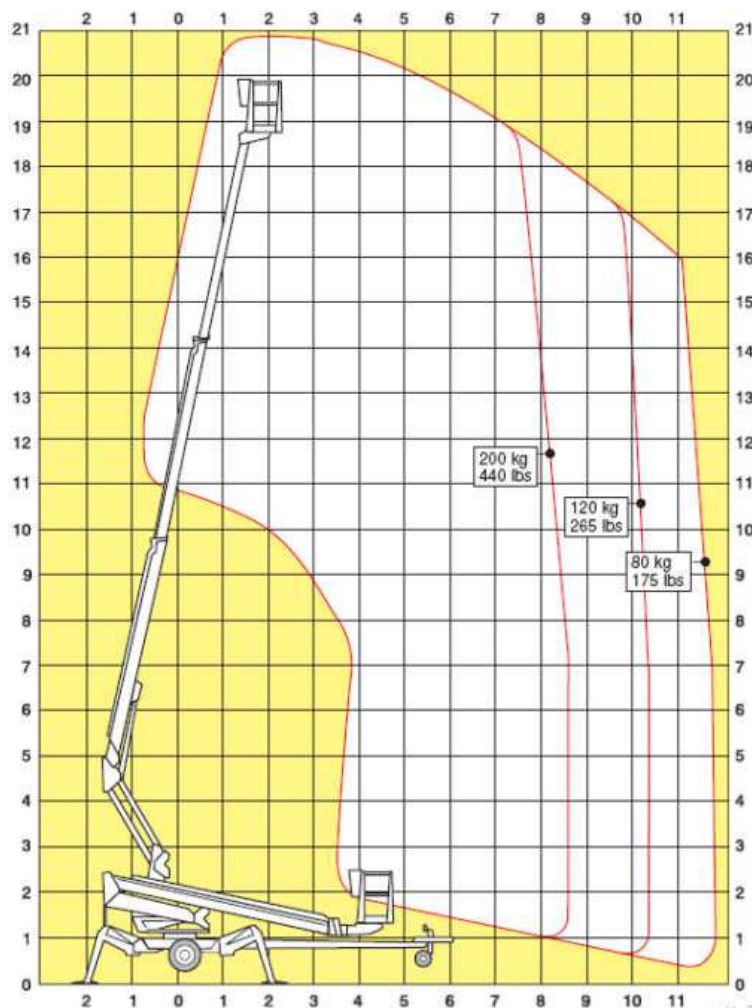

## Technische Daten 2100XT

Anhänger-Arbeitsbühne  
Gesamtgewicht 2.350kg

der Führerschein Klasse BE

#### Transportabmessung:

Länge: 7,88m  
Breite: 1,92m  
Höhe: 2,18m

#### Korb maß:

Länge: 1,30m  
Breite: 0,70m  
Höhe: 1,10m

#### Abstützung:

Abstützbreite: 4,35m Hydraulisch