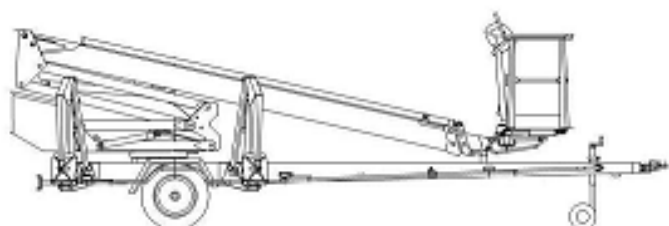

Technische Daten 2100XT

Anhänger-Arbeitsbühne
Gesamtgewicht 2.350kg

der Führerschein Klasse BE