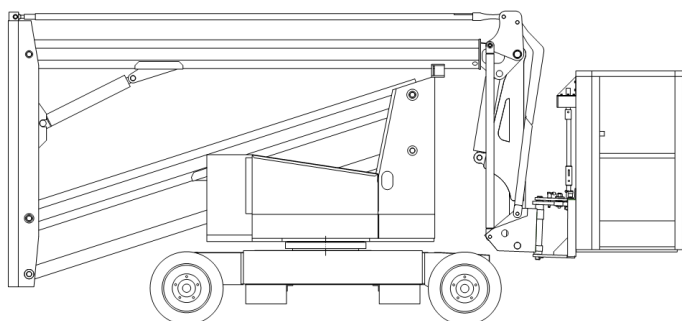

Dino 11-200

Transportabmessung:

<u>Länge:</u>	4,22m
<u>Breite:</u>	1,55m
<u>Höhe:</u>	1,97m

Arbeitsbereich:

<u>max. Arbeitshöhe:</u>	10 ,90m
<u>max. Plattformhöhe:</u>	8,90m
<u>max. seitliche Reichweite:</u>	5,46m
<u>Schwenkbereich:</u>	2x190°
<u>Korbschwenkbereich:</u>	2x90°
<u>Drehwinkel des Rüssels:</u>	130°
<u>max. Korb last:</u>	200kg

Korb maß:

<u>Länge:</u>	1,30m
<u>Breite:</u>	0,67m
<u>Höhe:</u>	1,12m

Sonstiges:

<u>Zulässiges Gesamtgewicht:</u>	2700kg
<u>Steckdose im Korb:</u>	nein
<u>Steigfähigkeit:</u>	20%
<u>Fahrgeschwindigkeit angehoben:</u>	<1,0km/h
<u>Fahrgeschwindigkeit abgesenkt:</u>	6,0km/h
<u>Batteriebetrieb, nicht markierende Vollgummireifen</u>	
<u>Alle technischen Daten sind ca. Angaben - Irrtümer vorbehalten</u>	