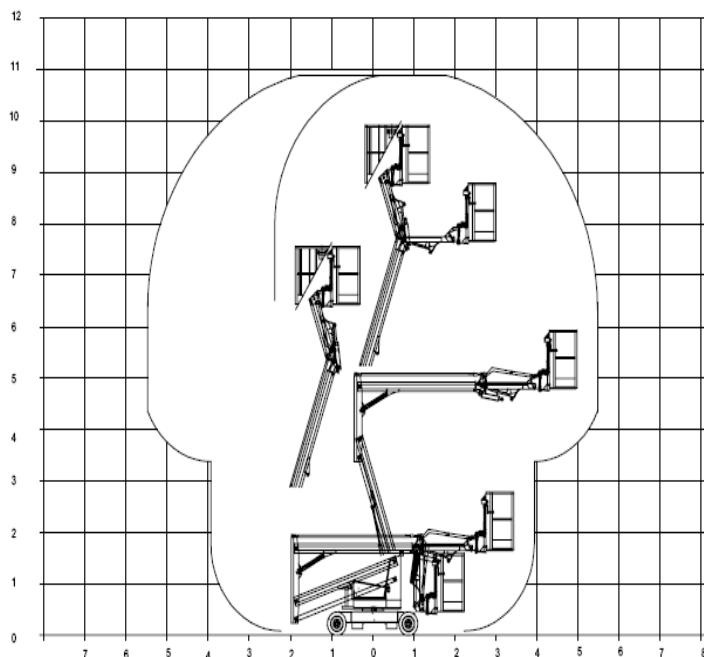

Dino 11-200

Transportabmessung:

<u>Länge:</u>	4,22m
<u>Breite:</u>	1,55m
<u>Höhe:</u>	1,97m

Arbeitsbereich:

<u>max. Arbeitshöhe:</u>	10 ,90m
<u>max. Plattformhöhe:</u>	8,90m
<u>max. seitliche Reichweite:</u>	5,46m
<u>Schwenkbereich:</u>	2x190°
<u>Korbschwenkbereich:</u>	2x90°
<u>Drehwinkel des Rüssels:</u>	130°
<u>max. Korb last:</u>	200kg

Korb maß:

<u>Länge:</u>	1,30m
<u>Breite:</u>	0,67m
<u>Höhe:</u>	1,12m

Sonstiges:

<u>Zulässiges Gesamtgewicht:</u>	2700kg
<u>Steckdose im Korb:</u>	nein
<u>Steigfähigkeit:</u>	20%
<u>Fahrgeschwindigkeit angehoben:</u>	<1,0km/h
<u>Fahrgeschwindigkeit abgesenkt:</u>	6,0km/h
<u>Batteriebetrieb, nicht markierende Vollgummireifen</u>	
<u>Alle technischen Daten sind ca. Angaben - Irrtümer vorbehalten</u>	