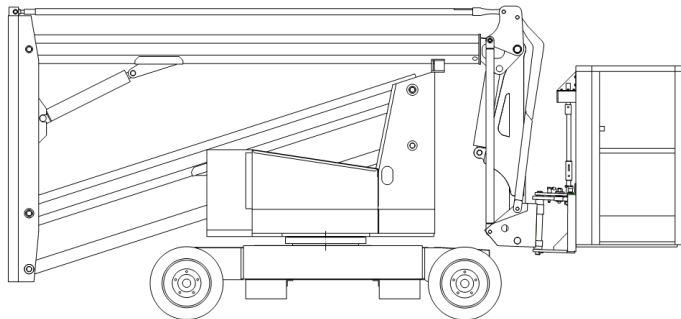

Versicherung: Maschinenbruch mit Selbstbeteiligung max. € 2500,00 je Schadenfall.

Es gelten unsere „Allgemeinen Bedingungen der Firma Arbeitsbühnenverleih Winzer KG“ hier erhältlich, Preise auf Anfrage.