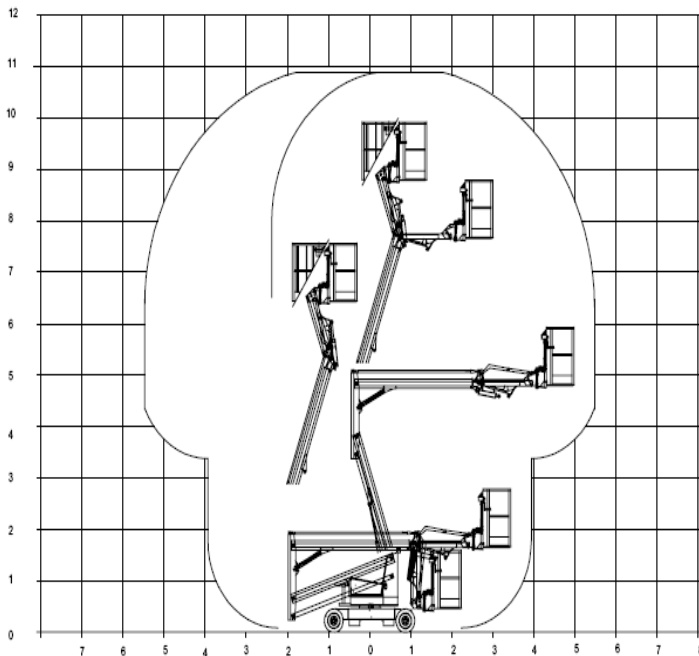

Versicherung: Maschinenbruch mit Selbstbeteiligung max. € 2500,00 je Schadenfall.

Es gelten unsere „Allgemeinen Bedingungen der Firma Arbeitsbühnenverleih Winzer KG“ hier erhältlich, Preise auf Anfrage.