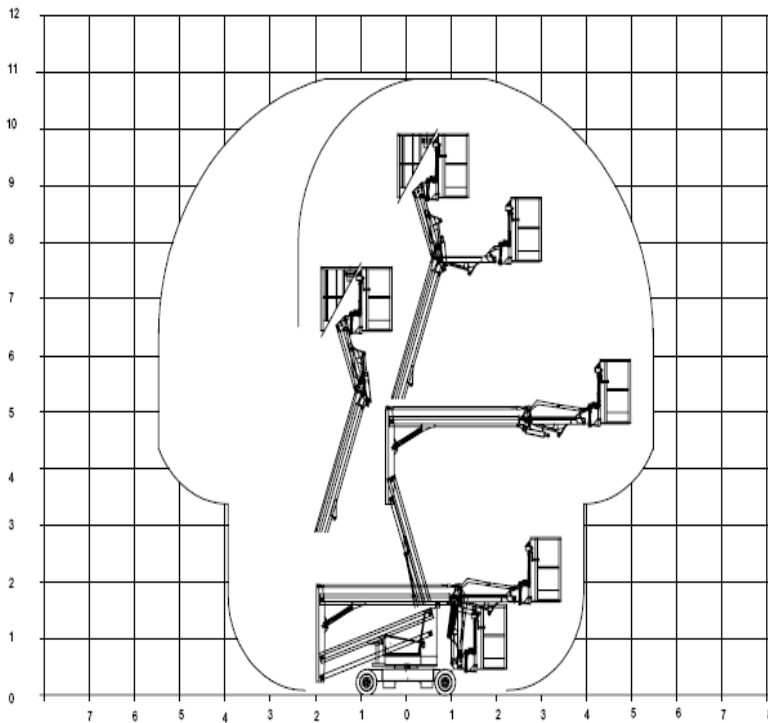

Dino 11-200

Transportabmessung:

<u>Länge:</u>	4,22m
<u>Breite:</u>	1,55m
<u>Höhe:</u>	1,97m

Arbeitsbereich:

<u>max. Arbeitshöhe:</u>	10,90m
<u>max. Plattformhöhe:</u>	8,90m
<u>max. seitliche Reichweite:</u>	5,46m
<u>Schwenkbereich:</u>	2x190°
<u>Korbschwenkbereich:</u>	2x90°
<u>Drehwinkel des Rüssels:</u>	130°
<u>max. Korb last:</u>	200kg

Korb maß:

<u>Länge:</u>	1,30m
<u>Breite:</u>	0,67m
<u>Höhe:</u>	1,12m

Sonstiges:

<u>Zulässiges Gesamtgewicht:</u>	2700kg
<u>Steckdose im Korb:</u>	nein
<u>Steigfähigkeit:</u>	20%
<u>Fahrgeschwindigkeit angehoben:</u>	<1,0km/h
<u>Fahrgeschwindigkeit abgesenkt:</u>	6,0km/h
<u>Batteriebetrieb, nicht markierende Vollgummireifen</u>	
<u>Alle technischen Daten sind ca. Angaben - Irrtümer vorbehalten</u>	