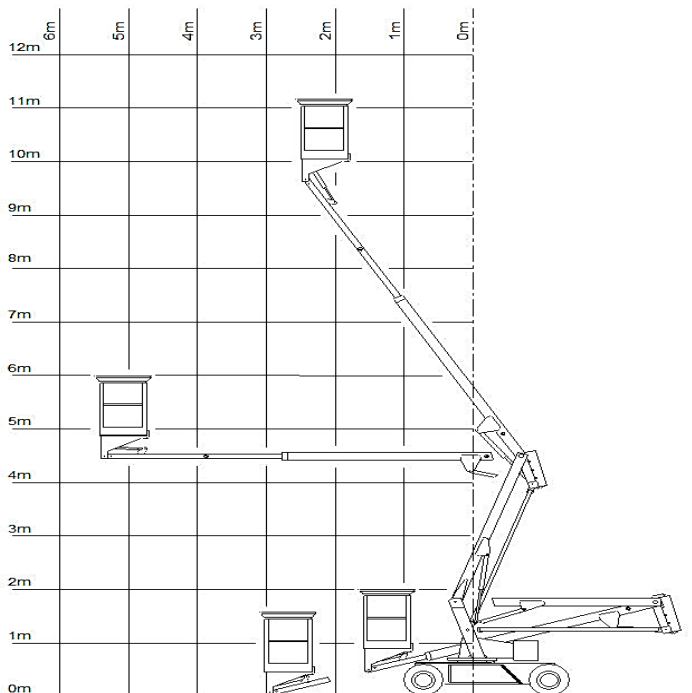

SKY 1 // GT12-215/01

Transportabmessung:

Länge:	4,65m
Breite:	1,50m
Höhe:	1,90m

Arbeitsbereich:

max. Arbeitshöhe:	12,00m
max. Plattformhöhe:	10,00m
max. seitliche Reichweite:	6,00m
Schwenkbereich:	420°
max. Korb last:	215kg
Personen im Korb:	max.2

Korb maß:

Länge:	1,10m
Breite:	0,65m
Höhe:	1,10m

Sonstiges:

Zulässiges Gesamtgewicht:	2800kg
Steckdose im Korb:	ja
Steigfähigkeit:	35%
Fahrgeschwindigkeit angehoben:	<1,0km/h
Fahrgeschwindigkeit abgesenkt:	6,0km/h
Batteriebetrieb, nicht markierende Vollgummireifen	
Alle technischen Daten sind ca. Angaben - Irrtümer vorbehalten	