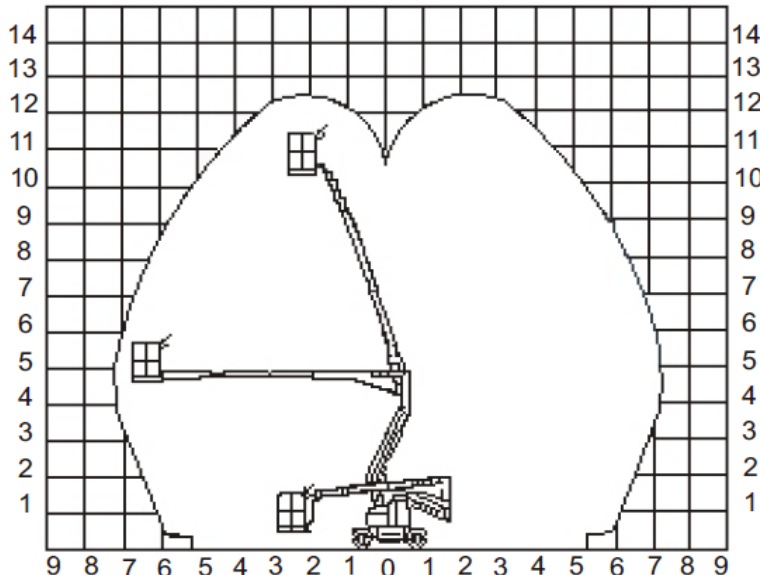

TA 34 N // GT12-225

Transportabmessung:

<u>Länge:</u>	5,02m
<u>Breite:</u>	1,22m
<u>Höhe:</u>	2,04m

Arbeitsbereich:

<u>max. Arbeitshöhe:</u>	12,40m
<u>max. Plattformhöhe:</u>	10,40m
<u>max. seitliche Reichweite:</u>	7,30m
<u>Schwenkbereich:</u>	350°
<u>max. Korb last:</u>	225kg
<u>Personen im Korb:</u>	max.2

Korb maß:

<u>Länge:</u>	1,30m
<u>Breite:</u>	0,76m
<u>Höhe:</u>	1,10m

Sonstiges:

<u>Zulässiges Gesamtgewicht:</u>	6500kg
<u>Steckdose im Korb:</u>	nein
<u>Steigfähigkeit:</u>	20%
<u>Fahrgeschwindigkeit angehoben:</u>	<0,40km/h
<u>Fahrgeschwindigkeit abgesenkt:</u>	4,0km/h
<u>Batteriebetrieb, nicht markierende Vollgummireifen</u>	
Alle technischen Daten sind ca. Angaben - Irrtümer vorbehalten	