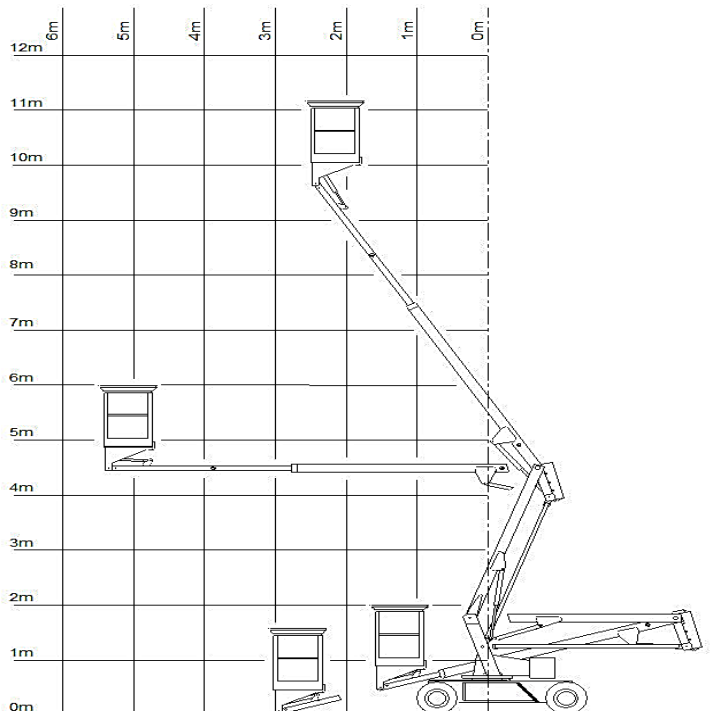

SKY 2 // GTS12-215/02

Transportabmessung:

| | |
|---------|-------|
| Länge: | 4,65m |
| Breite: | 1,52m |
| Höhe: | 1,90m |

Arbeitsbereich:

| | |
|----------------------------|-------------------|
| max. Arbeitshöhe: | 12,00m |
| max. Plattformhöhe: | 10,00m |
| max. seitliche Reichweite: | 6,00m |
| Schwenkbereich: | 420° |
| max. Korb last: | 215kg |
| Personen im Korb: | max.2 |
| Abstützbreite: | im Fahrzeugprofil |

Korb maß:

| | |
|---------|-------|
| Länge: | 1,10m |
| Breite: | 0,65m |
| Höhe: | 1,10m |

Sonstiges:

| | |
|--|-----------|
| Zulässiges Gesamtgewicht: | 3100kg |
| Steckdose im Korb: | nein |
| Steigfähigkeit: | 35% |
| Fahrgeschwindigkeit angehoben: | <1,0km/h |
| Fahrgeschwindigkeit abgesenkt: | 6,0km/h |
| <u>Abstützung vorhanden:</u> | <u>Ja</u> |
| <u>Batteriebetrieb, nicht markierende Vollgummireifen</u> | |
| Alle technischen Daten sind ca. Angaben - Irrtümer vorbehalten | |