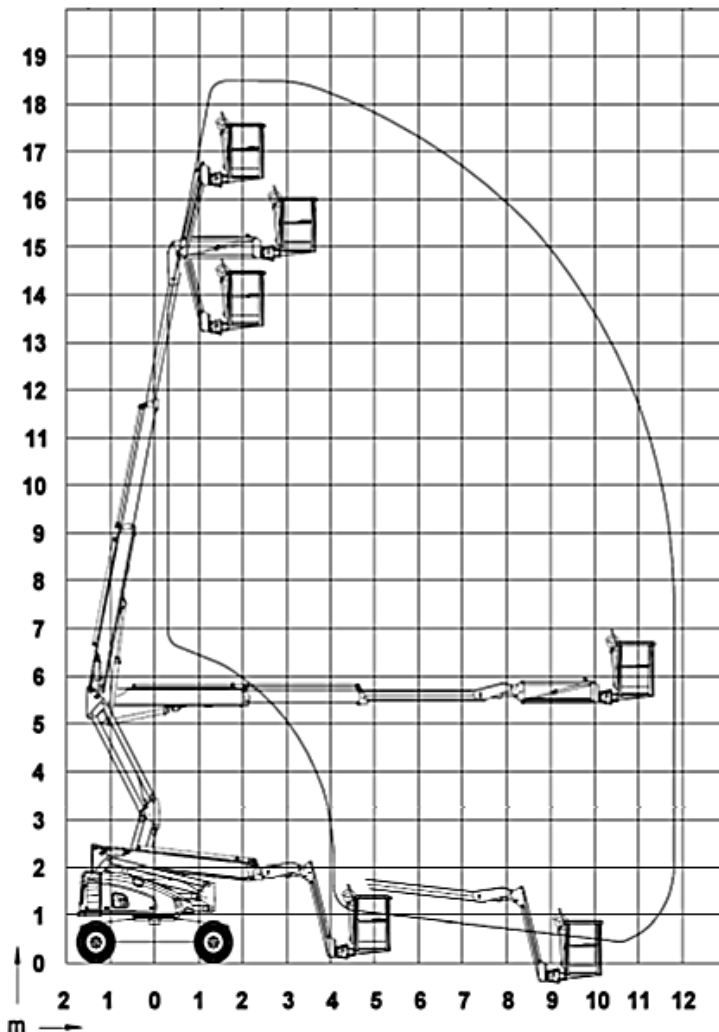

Sonstiges:

Zulässiges Gesamtgewicht:	8000kg
Steckdose im Korb:	ja
Steigfähigkeit:	45%
Fahrgeschwindigkeit angehoben:	<2,5km/h
Fahrgeschwindigkeit abgesenkt:	6,0km/h
Antrieb:	Diesel
Schrägstand max.:	5°
Vierradantrieb, Pendelachse, geschäumte Reifen	
Alle technischen Daten sind ca. Angaben - Irrtümer vorbehalten