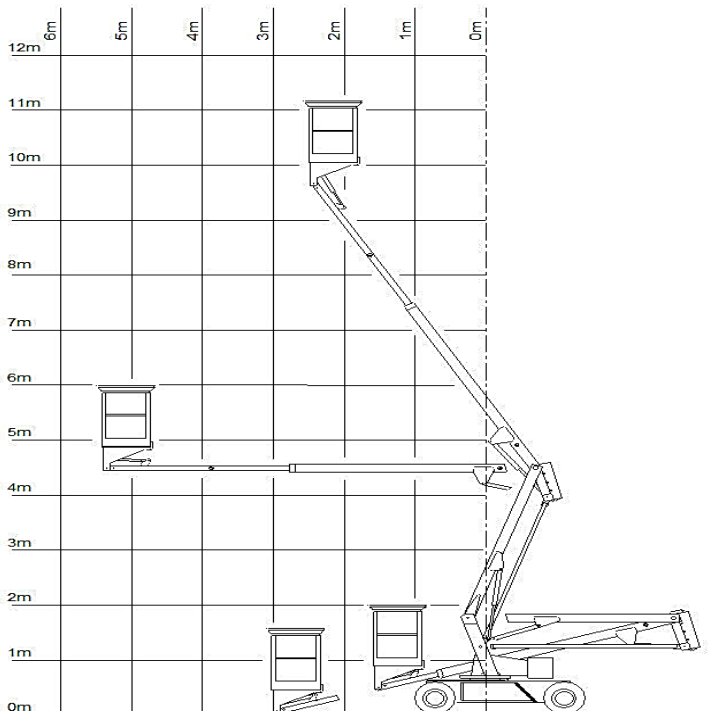

WINZER KG

Reuschenberger Str. 51-55 -- 51379 Leverkusen - Opladen
 Telefon 02171/10 56 · Telefax 02171/2 97 73
 www.winzer-lift.de

Mit Sicherheit HOCH HINAUS

Technische Daten SKY 12-215/2

SKY 12-215/2

Transportabmessung:

Länge:	4,65m
Breite:	1,52m
Höhe:	1,90m

Arbeitsbereich:

max. Arbeitshöhe:	12,00m
max. Plattformhöhe:	10,00m
max. seitliche Reichweite:	6,00m
Schwenkbereich:	420°
max. Korb last:	215kg
Personen im Korb:	max.2
Abstützbreite:	im Fahrzeugprofil

Korb maß:

Länge:	1,10m
Breite:	0,65m
Höhe:	1,10m

Sonstiges:

Zulässiges Gesamtgewicht:	3100kg
Steckdose im Korb:	nein
Steigfähigkeit:	35%
Fahrgeschwindigkeit angehoben:	<1,0km/h
Fahrgeschwindigkeit abgesenkt:	6,0km/h
<u>Abstützung vorhanden:</u>	<u>Ja</u>
Batteriebetrieb, nicht markierende Vollgummireifen	
Alle technischen Daten sind ca. Angaben - Irrtümer vorbehalten	