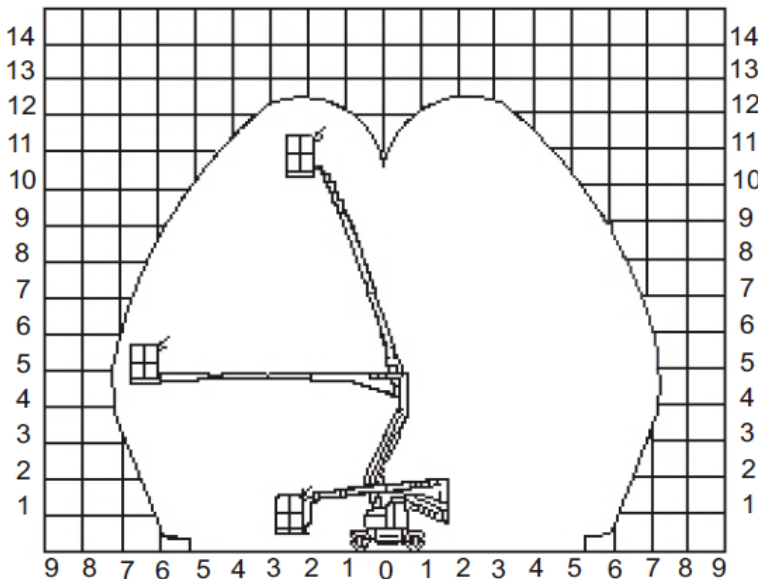

ARBEITSBÜHNENVERLEIH

WINZER KG

Reuschenberger Str. 51-55 -- 51379 Leverkusen - Opladen

Telefon 02171/10 56 · Telefax 02171/2 97 73

www.winzer-lift.de

Mit Sicherheit HOCH HINAUS

Technische Daten TA 34 N

TA 34 N

Transportabmessung:

Länge:	5,02m
Breite:	1,22m
Höhe:	2,04m

Arbeitsbereich:

max. Arbeitshöhe:	12,40m
max. Plattformhöhe:	10,40m
max. seitliche Reichweite:	7,30m
Schwenkbereich:	350°
max. Korb last:	225kg
Personen im Korb:	max.2

Korb maß:

Länge:	1,30m
Breite:	0,76m
Höhe:	1,10m

Sonstiges:

Zulässiges Gesamtgewicht:	6500kg
Steckdose im Korb:	nein
Steigfähigkeit:	20%
Fahrgeschwindigkeit angehoben:	<0,40km/h
Fahrgeschwindigkeit abgesenkt:	4,0km/h
<u>Batteriebetrieb, nicht markierende Vollgummireifen</u>	
Alle technischen Daten sind ca. Angaben - Irrtümer vorbehalten	

Versicherung: Maschinenbruch mit Selbstbeteiligung max. € 2500,00 zzgl. MwSt., je Schadenfall.

Es gelten unsere „Allgemeinen Bedingungen der Firma Arbeitsbühnenverleih Winzer KG“ hier erhältlich, Preise auf Anfrage.