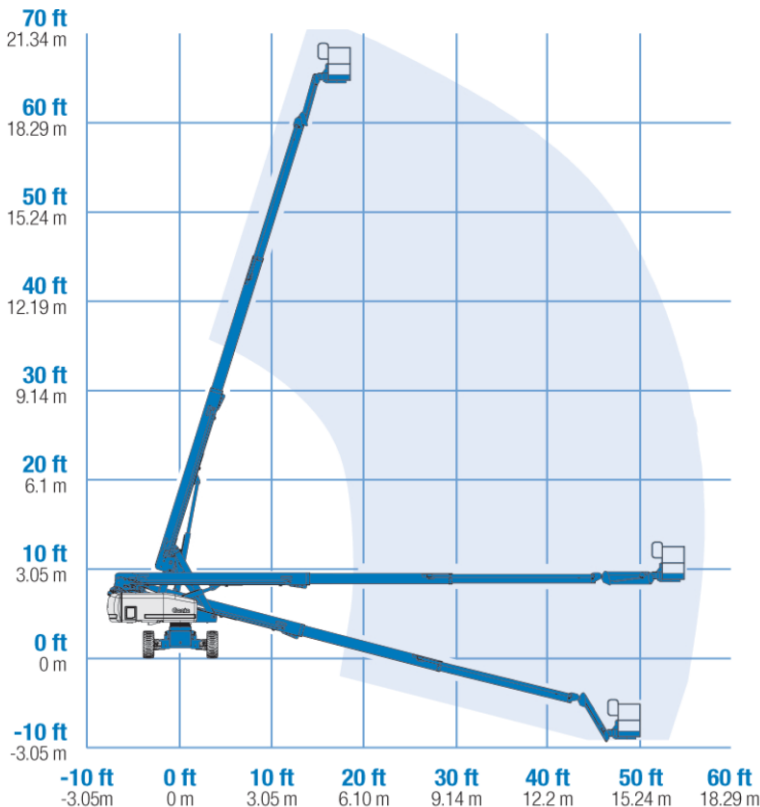

TRAX Kettensystem

Vierkettenantrieb, aktive Pendelachse

Alle technischen Daten sind ca. Angaben - Irrtümer vorbehalten