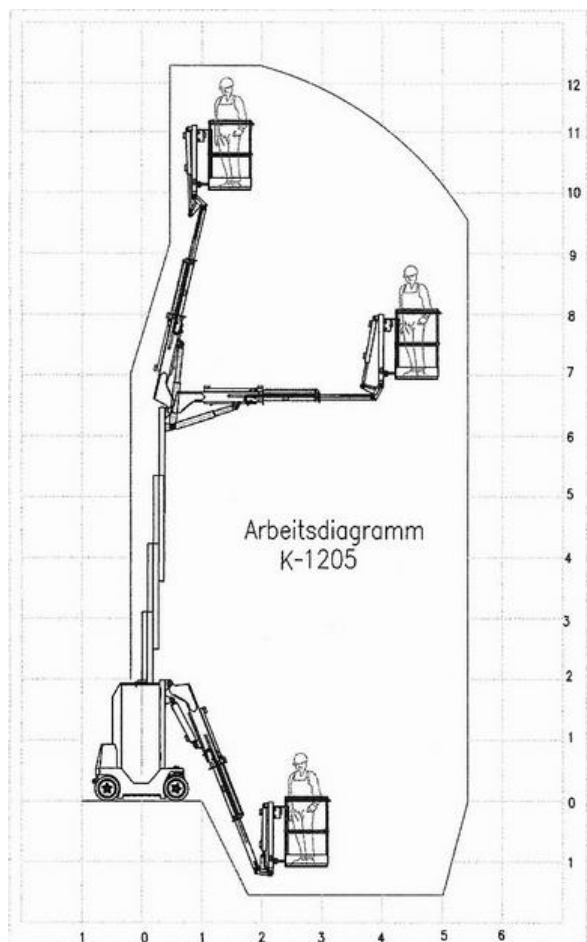

Technische Daten Helix 1205

Helix 1205

Transportabmessung:

Länge:	3,36 m / 2,68 ohne Korb
Breite:	0,98 m
Höhe:	2,00 m

Arbeitsbereich:

max. Arbeitshöhe:	12,00 m
max. Plattformhöhe:	10,00 m
max. seitliche Reichweite:	5,15 m
Schwenkbereich:	355°
Korbschwenkbereich:	175° (1x90°/ 1x85°)
Drehwinkel des Rüssels:	130°
max. Korb last:	200kg

Korb maß:

Länge:	0,90 m
Breite:	0,70 m
Höhe:	1,10 m

Sonstiges:

Raddruck max.:	28kN / 2800kg
Zulässiges Gesamtgewicht:	4.800 kg
Steckdose im Korb:	ja
Steigfähigkeit:	16%
Lenkeinschlag:	bis 85°

Abnehmbarer Korb, Batteriebetrieb,
gabelstaplerfähig,