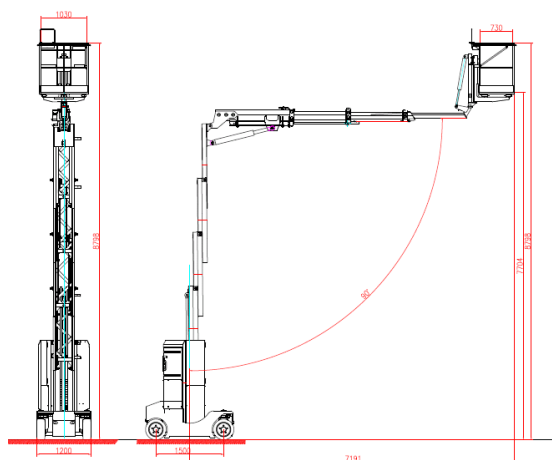

Technische Daten Helix 1508

Helix 1508

Transportabmessung:

<u>Länge:</u>	3,94m
<u>Breite:</u>	1,20m
<u>Höhe:</u>	2,20m

Arbeitsbereich:

<u>max. Arbeitshöhe:</u>	15,00m
<u>max. Plattformhöhe:</u>	13,00m
<u>max. seitliche Reichweite:</u>	8,00m
<u>Schwenkbereich:</u>	355°
<u>Korbschwenkbereich:</u>	175° (1x90°/ 1x85°)
<u>Drehwinkel des Rüssels:</u>	130°?
<u>max. Korb last:</u>	200kg

Korb maß:

<u>Länge:</u>	1,03 m
<u>Breite:</u>	0,73 m
<u>Höhe:</u>	1,10 m

Sonstiges:

<u>Zulässiges Gesamtgewicht:</u>	7700kg
<u>Steckdose im Korb:</u>	ja
<u>Steigfähigkeit:</u>	16°
<u>Lenkeinschlag:</u>	bis 85°
<u>Hinterradlenkung, Batteriebetrieb, gabelstaplerfähig, nicht markierende Vollgummireifen</u>	
<u>Alle technischen Daten sind ca. Angaben - Irrtümer vorbehalten</u>	