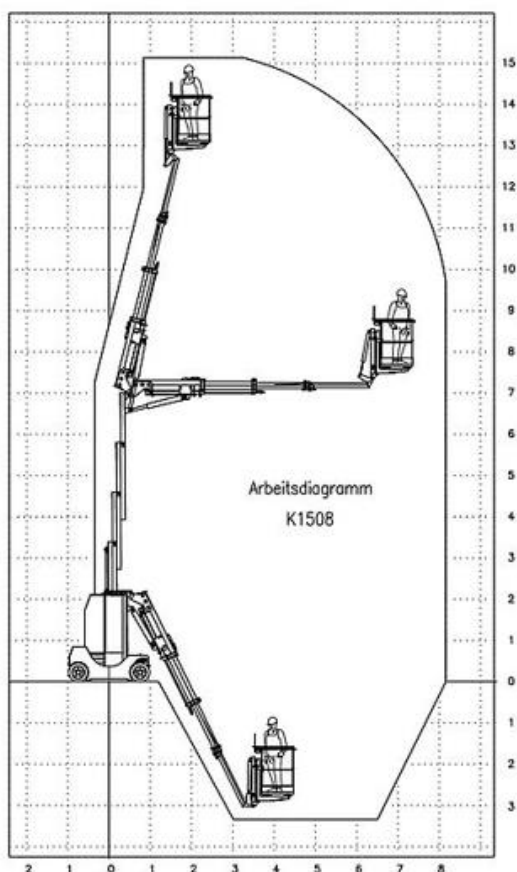

Technische Daten Helix 1508

Helix 1508

Transportabmessung:

<u>Länge:</u>	3,94m
<u>Breite:</u>	1,20m
<u>Höhe:</u>	2,20m

Arbeitsbereich:

<u>max. Arbeitshöhe:</u>	15,00m
<u>max. Plattformhöhe:</u>	13,00m
<u>max. seitliche Reichweite:</u>	8,00m
<u>Schwenkbereich:</u>	355°
<u>Korbschwenkbereich:</u>	175° (1x90°/ 1x85°)
<u>Drehwinkel des Rüssels:</u>	130°?
<u>max. Korb last:</u>	200kg

Korb maß:

<u>Länge:</u>	1,03 m
<u>Breite:</u>	0,73 m
<u>Höhe:</u>	1,10 m

Sonstiges:

<u>Zulässiges Gesamtgewicht:</u>	7700kg
<u>Steckdose im Korb:</u>	ja
<u>Steigfähigkeit:</u>	16°
<u>Lenkeinschlag:</u>	bis 85°
<u>Hinterradlenkung, Batteriebetrieb, gabelstaplerfähig, nicht markierende Vollgummireifen</u>	
<u>Alle technischen Daten sind ca. Angaben - Irrtümer vorbehalten</u>	