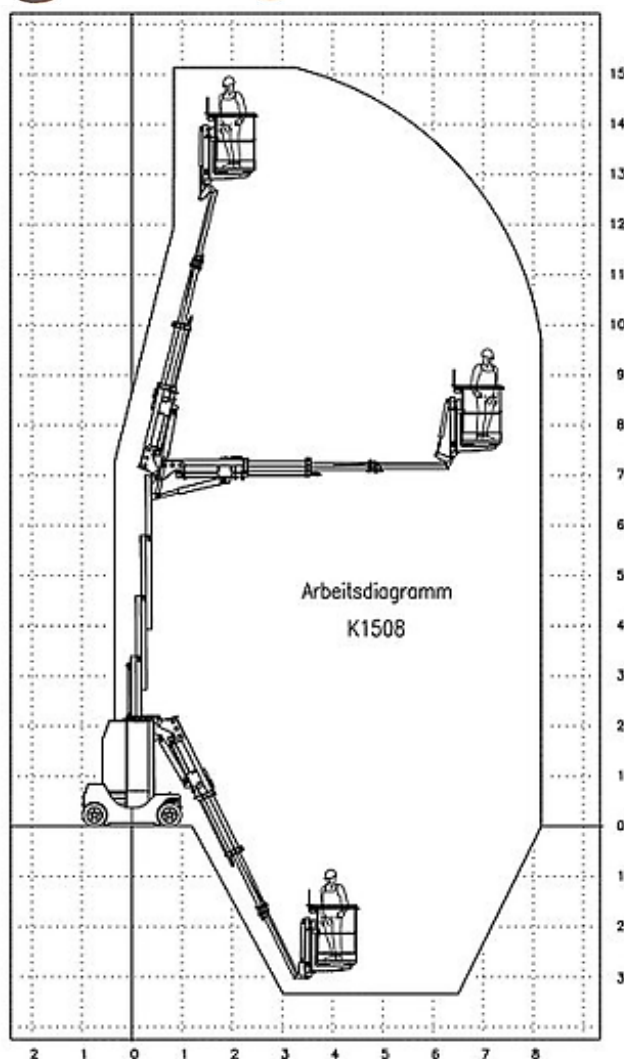

Helix 1508

Transportabmessung:

Länge:	3,94m
Breite:	1,20m
Höhe:	2,20m

Arbeitsbereich:

max. Arbeitshöhe:	15,00m
max. Plattformhöhe:	13,00m
max. seitliche Reichweite:	8,00m
Schwenkbereich:	355°
Korbschwenkbereich:	175° (1x90°/ 1x85°)
Drehwinkel des Rüssels:	130°
max. Korb last:	200kg

Korb maß:

Länge:	1,03m
Breite:	0,73m
Höhe:	1,10m

Sonstiges:

Zulässiges Gesamtgewicht:	7700kg
Steckdose im Korb:	ja
Steigfähigkeit:	16°
Lenkeinschlag:	bis 85°
<u>Hinterradlenkung, Batteriebetrieb,</u> <u>gabelstaplerfähig, nicht markierende</u> <u>Vollgummireifen</u>	
Alle technischen Daten sind ca. Angaben - Irrtümer vorbehalten	