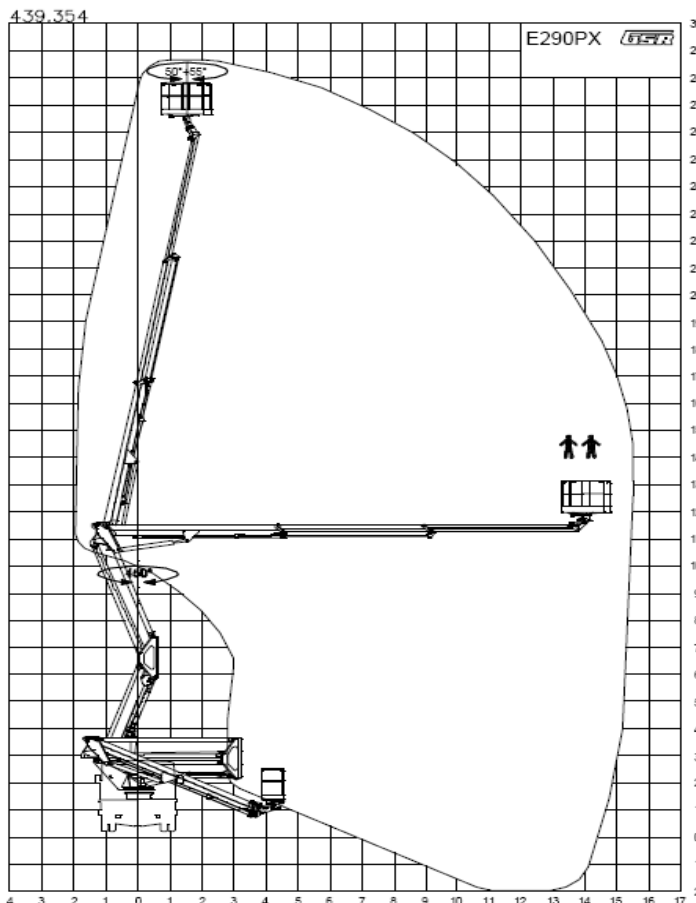

LKW-Arbeitsbühne
auf 7,5t Fahrgestell

der Führerschein Klasse C1
oder 3

290 PX

Transportabmessung:

<u>Länge:</u>	7,80m
<u>Breite:</u>	2,50m
<u>Höhe:</u>	3,80m

Arbeitsbereich:

<u>max. Arbeitshöhe:</u>	28,70m
<u>max. Hubhöhe:</u>	26,80m
<u>max. seitliche Reichweite:</u>	15,50m bei 100kg
<u>Schwenkbereich:</u>	2x225°
<u>Schwenkbarer Korb:</u>	50/55°
<u>max. Korb last:</u>	220kg
<u>Personen im Korb:</u>	max. 2

Korb maß:

<u>Länge:</u>	1,80m
<u>Breite:</u>	0,70m
<u>Höhe:</u>	1,10m

Abstützung:

<u>Stützkraft vorne:</u>	50kN
<u>Stützkraft hinten:</u>	40kN
<u>volle Abstützbreite:</u>	3,60m
<u>Zulässige Aufstellneigung:</u>	1°