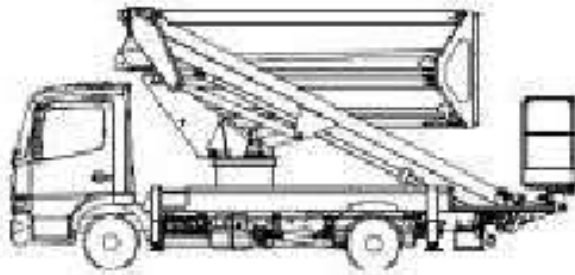

LKW-Arbeitsbühne
auf 7,5t Fahrgestell

der Führerschein Klasse C1
oder 3

290 PX

Transportabmessung:

<u>Länge:</u>	7,80m
<u>Breite:</u>	2,50m
<u>Höhe:</u>	3,80m

Arbeitsbereich:

<u>max. Arbeitshöhe:</u>	28,70m
<u>max. Hubhöhe:</u>	26,80m
<u>max. seitliche Reichweite:</u>	15,50m bei 100kg
<u>Schwenkbereich:</u>	2x225°
<u>Schwenkbarer Korb:</u>	50/55°
<u>max. Korb last:</u>	220kg
<u>Personen im Korb:</u>	max. 2

Korb maß:

<u>Länge:</u>	1,80m
<u>Breite:</u>	0,70m
<u>Höhe:</u>	1,10m

Abstützung:

<u>Stützkraft vorne:</u>	50kN
<u>Stützkraft hinten:</u>	40kN
<u>volle Abstützbreite:</u>	3,60m
<u>Zulässige Aufstellneigung:</u>	1°