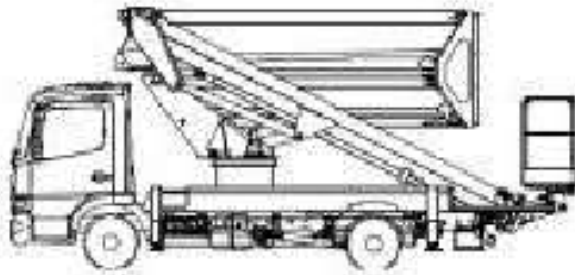

LKW-Arbeitsbühne
auf 7,5t Fahrgestell

der Führerschein Klasse C1 oder 3

290 PX

Transportabmessung:

Länge:	7,80m
Breite:	2,50m
Höhe:	3,80m

Arbeitsbereich:

max. Arbeitshöhe:	28,70m
max. Hubhöhe:	26,80m
max. seitliche Reichweite:	15,50m bei 100kg
Schwenkbereich:	2x225°
Schwenkbarer Korb:	50/55°
max. Korb last:	220kg
Personen im Korb:	max. 2

Korb maß:

Länge:	1,80m
Breite:	0,70m
Höhe:	1,10m

Abstützung:

Stützkraft:	50kN / 5000kg
volle Abstützbreite:	3,60m
Zulässige Aufstellneigung:	1°

Sonstiges:

Steckdose im Korb:	230V
Antriebsart:	Diesel
Alle technischen Daten sind ca. Angaben - Irrtümer vorbehalten	