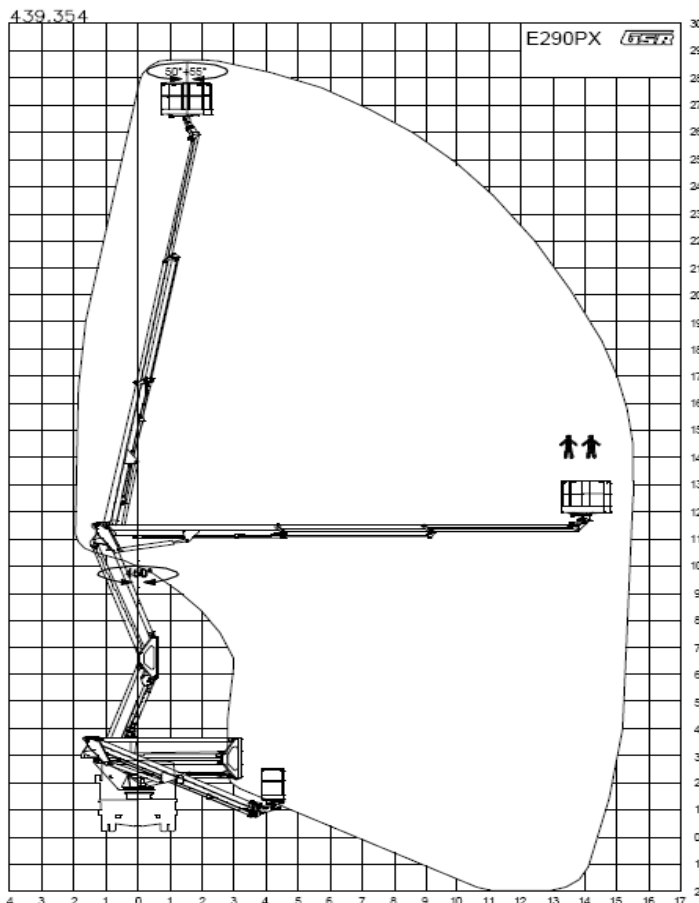

LKW-Arbeitsbühne
auf 7,5t Fahrgestell

der Führerschein Klasse C1 oder 3

290 PX

Transportabmessung:

Länge:	7,80m
Breite:	2,50m
Höhe:	3,80m

Arbeitsbereich:

max. Arbeitshöhe:	28,70m
max. Hubhöhe:	26,80m
max. seitliche Reichweite:	15,50m bei 100kg
Schwenkbereich:	2x225°
Schwenkbarer Korb:	50/55°
max. Korb last:	220kg
Personen im Korb:	max. 2

Korb maß:

Länge:	1,80m
Breite:	0,70m
Höhe:	1,10m

Abstützung:

Stützkraft:	50kN / 5000kg
volle Abstützbreite:	3,60m
Zulässige Aufstellneigung:	1°

Sonstiges:

Steckdose im Korb:	230V
Antriebsart:	Diesel
Alle technischen Daten sind ca. Angaben - Irrtümer vorbehalten	