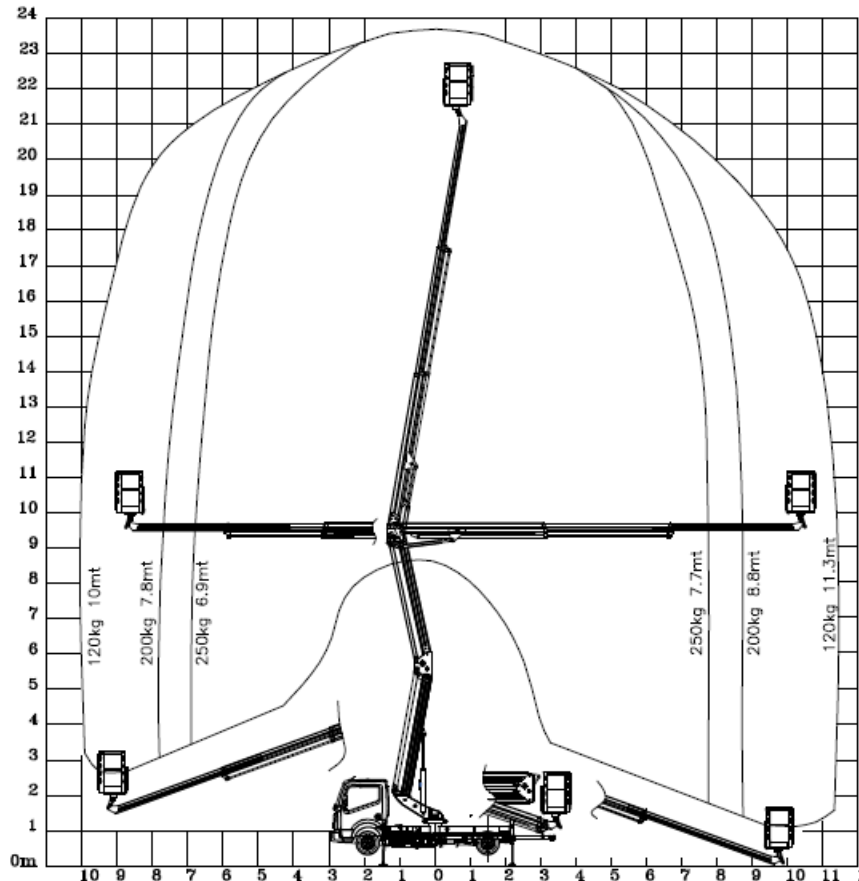

Alle LKW müssen nach Mietung wieder vollgetankt werden.

Versicherung: Maschinenbruch mit 20% Selbstbeteiligung, min. € 2500,00.

Es gelten unsere „Allgemeinen Bedingungen der Firma Arbeitsbühnenverleih Winzer KG“ hier erhältlich Preise auf Anfrage