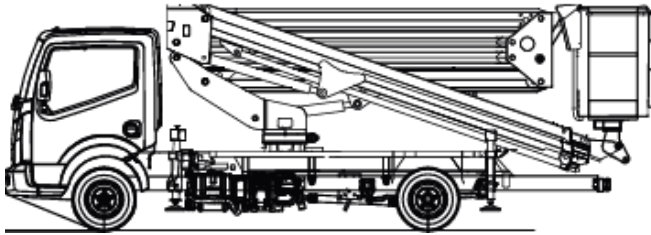

LKW-Arbeitsbühne
auf 3,5t Fahrgestell

der Führerschein Klasse B

RS 240

Transportabmessung:

Länge:	6,85m
Breite:	2,10m
Höhe:	2,56m

Arbeitsbereich:

max. Arbeitshöhe:	23,60m
max. Hubhöhe:	21,90m
max. seitliche Reichweite:	11,40m bei 120kg
Schwenkbereich:	360°
Schwenkbarer Korb:	2x80°
max. Korb last:	250kg
Personen im Korb:	max.2

Korb maß:

Länge:	1,30m
Breite:	0,70m
Höhe:	1,10m

Abstützung:

Stützkraft vorne:	28,5 kN / 2850 kg
Stützkraft hinten:	19 kN / 1900 kg
Abstützung Fzg.- Profil:	2,10m
volle Abstützbreite:	ca. vorne 3,00m hinten 2,10m
Zulässige Aufstellneigung:(unter Einschränkung)6°	