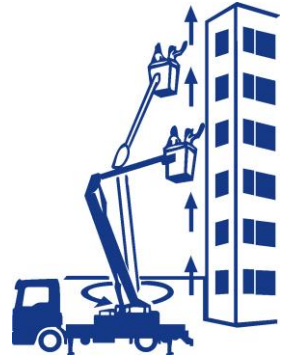

ARBEITSBÜHNENVERLEIH

Winzer KG

Mit Sicherheit HOCH HINAUS

Reuschenberger Straße 51-55 · 51379 Leverkusen-Opladen
Telefon 0 21 71 / 10 56 · Telefax 0 21 71 / 2 97 73 · www.winzer-lift.de

Technische Daten RS 240

LKW-Arbeitsbühne
auf 3,5t Fahrgestell

der Führerschein Klasse B

RS 240

Transportabmessung:

Länge:	6,85m
Breite:	2,10m
Höhe:	2,56m

Arbeitsbereich:

max. Arbeitshöhe:	23,60m
max. Hubhöhe:	21,90m
max. seitliche Reichweite:	11,40m bei 120kg
Schwenkbereich:	360°
Schwenkbarer Korb:	2x80°
max. Korb last:	250kg
Personen im Korb:	max.2