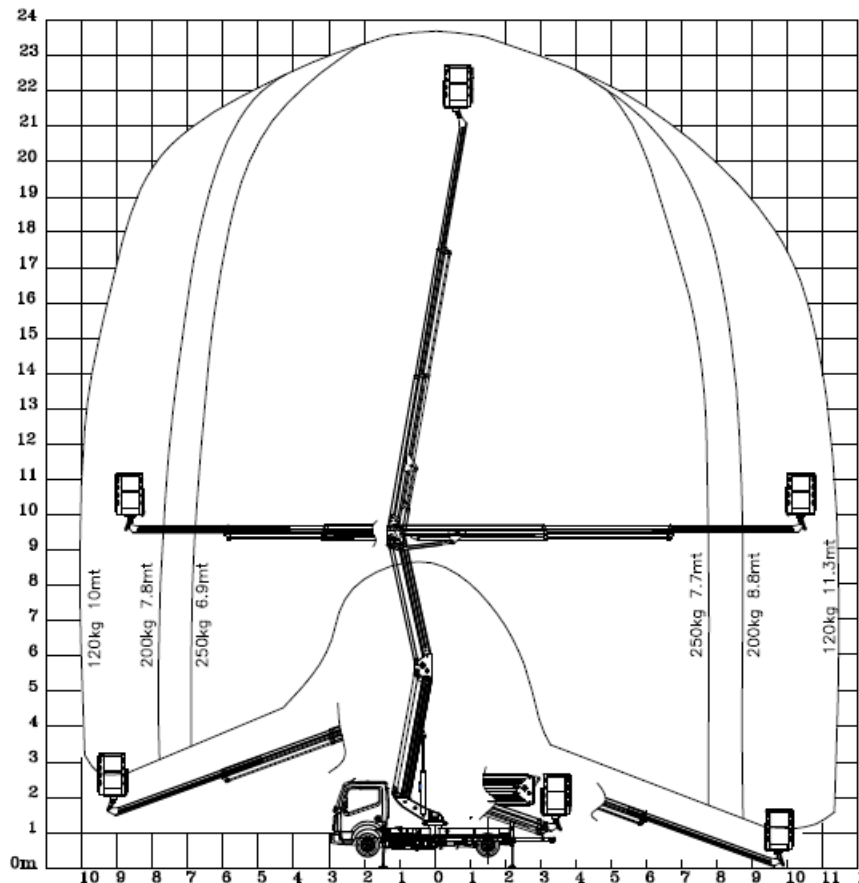

Alle LKW müssen nach Mietung wieder vollgetankt werden.

Versicherung: Maschinenbruch mit 20% Selbstbeteiligung, min. € 2500,00.

Es gelten unsere „Allgemeinen Bedingungen der Firma Arbeitsbühnenverleih Winzer KG“ hier erhältlich Preise auf Anfrage