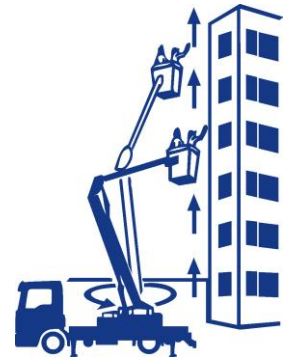

ARBEITSBÜHNENVERLEIH

Winzer KG

Mit Sicherheit HOCH HINAUS

Reuschenberger Straße 51-55 · 51379 Leverkusen-Opladen
Telefon 0 21 71 / 10 56 · Telefax 0 21 71 / 2 97 73 · www.winzer-lift.de

Technische Daten RS 240

LKW-Arbeitsbühne
auf 3,5t Fahrgestell

der Führerschein Klasse B

RS 240

Transportabmessung:

<u>Länge:</u>	6,85m
<u>Breite:</u>	2,10m
<u>Höhe:</u>	2,56m

Arbeitsbereich:

<u>max. Arbeitshöhe:</u>	23,60m
<u>max. Hubhöhe:</u>	21,90m
<u>max. seitliche Reichweite:</u>	11,40m bei 120kg
<u>Schwenkbereich:</u>	360°
<u>Schwenkbarer Korb:</u>	2x80°
<u>max. Korb last:</u>	250kg
<u>Personen im Korb:</u>	max.2