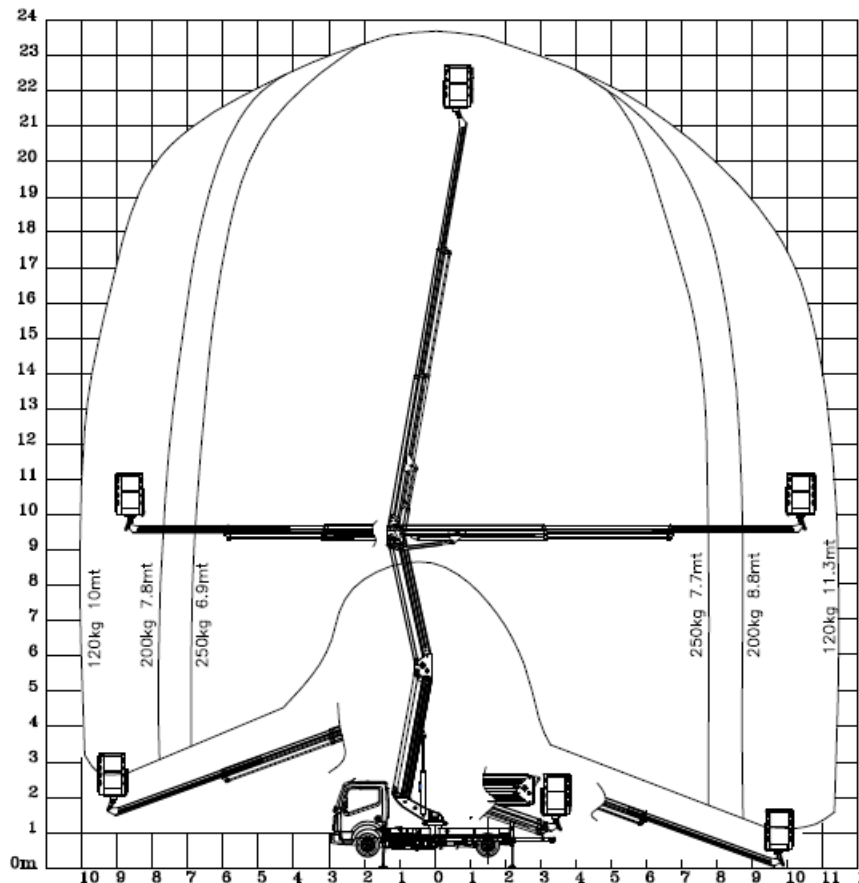

Alle LKW müssen nach Mietung wieder vollgetankt werden.

Versicherung: Maschinenbruch mit Selbstbeteiligung max. € 2500,00 je Schadenfall.

Es gelten unsere „Allgemeinen Bedingungen der Firma Arbeitsbühnenverleih Winzer KG“ hier erhältlich, Preise auf Anfrage.