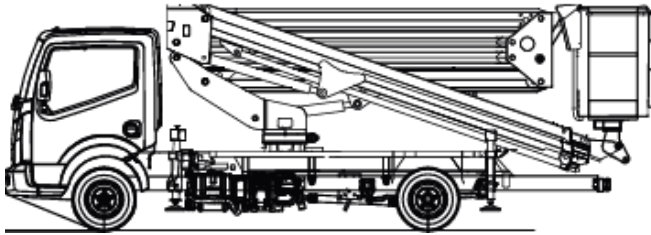

LKW-Arbeitsbühne
auf 3,5t Fahrgestell

der Führerschein Klasse B

RS 240

Transportabmessung:

<u>Länge:</u>	6,85m
<u>Breite:</u>	2,10m
<u>Höhe:</u>	2,56m

Arbeitsbereich:

<u>max. Arbeitshöhe:</u>	23,60m
<u>max. Hubhöhe:</u>	21,90m
<u>max. seitliche Reichweite:</u>	11,40m bei 120kg
<u>Schwenkbereich:</u>	360°
<u>Schwenkbarer Korb:</u>	2x80°
<u>max. Korb last:</u>	250kg
<u>Personen im Korb:</u>	max.2

Korb maß:

<u>Länge:</u>	1,30m
<u>Breite:</u>	0,70m
<u>Höhe:</u>	1,10m

Abstützung:

<u>Stützkraft vorne:</u>	28,5 kN / 2850 kg
<u>Stützkraft hinten:</u>	19 kN / 1900 kg
<u>volle Abstützbreite:</u>	ca. vorne 3,00m hinten 2,10m
<u>Zulässige Aufstellneigung:(unter Einschränkung)6°</u>	