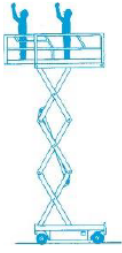

ARBEITSBÜHNENVERLEIH

WINZER KG

Reuschenberger Str. 51-55 -- 51379 Leverkusen - Opladen
Telefon 02171/10 56 · Telefax 02171/2 97 73
www.winzer-lift.de

Mit Sicherheit HOCH HINAUS

Technische Daten RS 240

LKW-Arbeitsbühne
auf 3,5t Fahrgestell
der Führerschein Klasse B

RS 240

Transportabmessung:

| | |
|---------|-------|
| Länge: | 6,85m |
| Breite: | 2,10m |
| Höhe: | 2,56m |

Arbeitsbereich:

| | |
|----------------------------|------------------|
| max. Arbeitshöhe: | 23,60m |
| max. Hubhöhe: | 21,90m |
| max. seitliche Reichweite: | 11,40m bei 120kg |
| Schwenkbereich: | 360° |
| Schwenkbarer Korb: | 2x80° |
| max. Korb last: | 250kg |
| Personen im Korb: | max.2 |

Korb maß:

| | |
|---------|-------|
| Länge: | 1,30m |
| Breite: | 0,70m |
| Höhe: | 1,10m |

Abstützung:

| | |
|---|------------------------------|
| Stützkraft vorne: | 28,5kN / 2850kg |
| Stützkraft hinten: | 19kN / 1900kg |
| volle Abstützbreite: | ca. vorne 3,00m hinten 2,10m |
| Zulässige Aufstellneigung:(unter Einschränkung) | 6° |