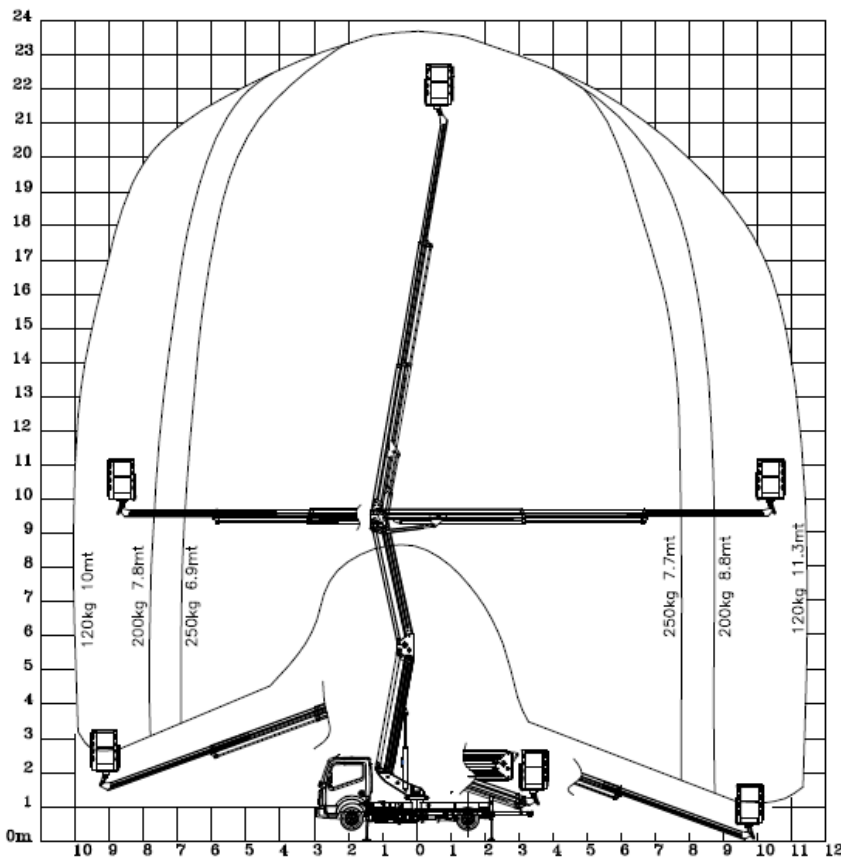

RS 240

Transportabmessung:

| | |
|---------|-------|
| Länge: | 6,85m |
| Breite: | 2,10m |
| Höhe: | 2,56m |

Arbeitsbereich:

| | |
|----------------------------|------------------|
| max. Arbeitshöhe: | 23,60m |
| max. Hubhöhe: | 21,90m |
| max. seitliche Reichweite: | 11,40m bei 120kg |
| Schwenkbereich: | 360° |
| Schwenkbarer Korb: | 2x80° |
| max. Korb last: | 250kg |
| Personen im Korb: | max.2 |

Korb maß:

| | |
|---------|-------|
| Länge: | 1,30m |
| Breite: | 0,70m |
| Höhe: | 1,10m |

Abstützung:

| | |
|---|------------------------------|
| Stützkraft vorne: | 28,5kN / 2850kg |
| Stützkraft hinten: | 19kN / 1900kg |
| volle Abstützbreite: | ca. vorne 3,00m hinten 2,10m |
| Zulässige Aufstellneigung:(unter Einschränkung) | 6° |