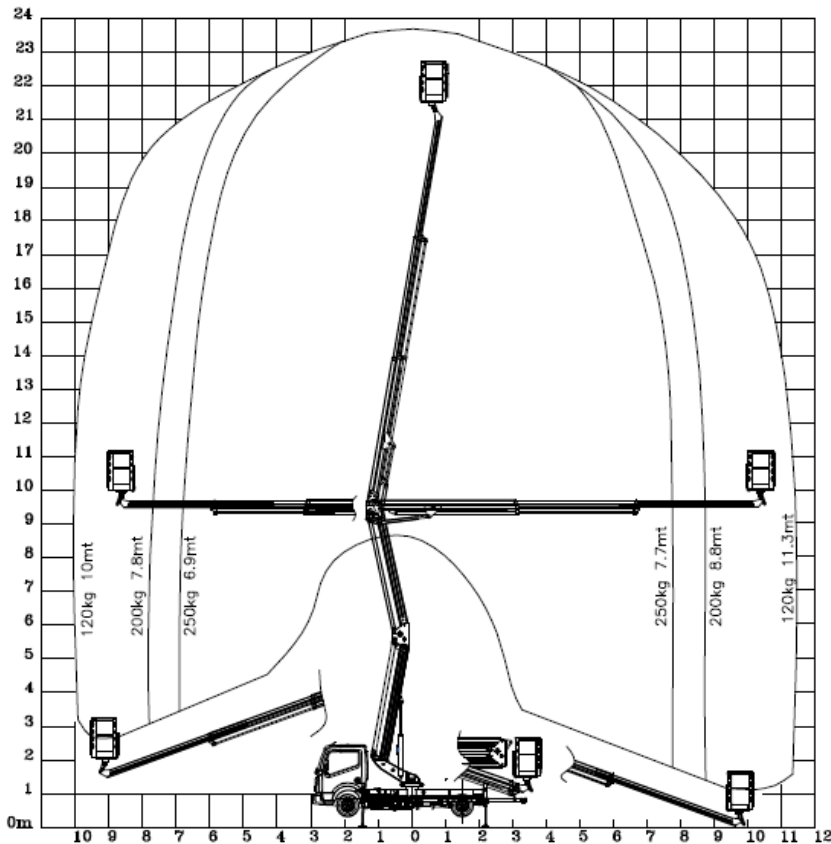

der Führerschein Klasse B oder 3

RS 240

Transportabmessung:

Länge:	6,91m
Breite:	2,13m
Höhe:	2,56m

Arbeitsbereich:

max. Arbeitshöhe:	23,60m
max. Hubhöhe:	21,90m
max. seitliche Reichweite:	11,40m bei 120kg
Schwenkbereich:	2x220°
Schwenkbarer Korb:	2x80°
max. Korb last:	250kg
Personen im Korb:	max.2

Korb maß:

Länge:	1,30m
Breite:	0,70m
Höhe:	1,10m

Abstützung:

Stützkraft vorne:	28,5kN / 2850kg
Stützkraft hinten:	19kN / 1900kg
volle Abstützbreite:	vorne 3,03m hinten 2,13m
Zulässige Aufstellneigung:(unter Einschränkung)6°	