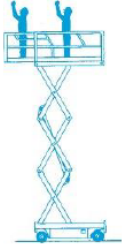

ARBEITSBÜHNENVERLEIH

WINZER KG

Reuschenberger Str. 51-55 -- 51379 Leverkusen - Opladen
Telefon 02171/10 56 · Telefax 02171/2 97 73
www.winzer-lift.de

Mit Sicherheit HOCH HINAUS

Technische Daten RS 240

LKW-Arbeitsbühne
auf 3,5t Fahrgestell

der Führerschein Klasse B oder 3

RS 240

Transportabmessung:

Länge:	6,91m
Breite:	2,13m
Höhe:	2,56m

Arbeitsbereich:

max. Arbeitshöhe:	23,60m
max. Hubhöhe:	21,90m
max. seitliche Reichweite:	11,40m bei 120kg
Schwenkbereich:	2x220°
Schwenkbarer Korb:	2x80°
max. Korb last:	250kg
Personen im Korb:	max.2

Korb maß:

Länge:	1,30m
Breite:	0,70m
Höhe:	1,10m

Abstützung:

Stützkraft vorne:	28,5kN / 2850kg
Stützkraft hinten:	19kN / 1900kg
volle Abstützbreite:	vorne 3,03m hinten 2,13m
Zulässige Aufstellneigung:(unter Einschränkung)6°	