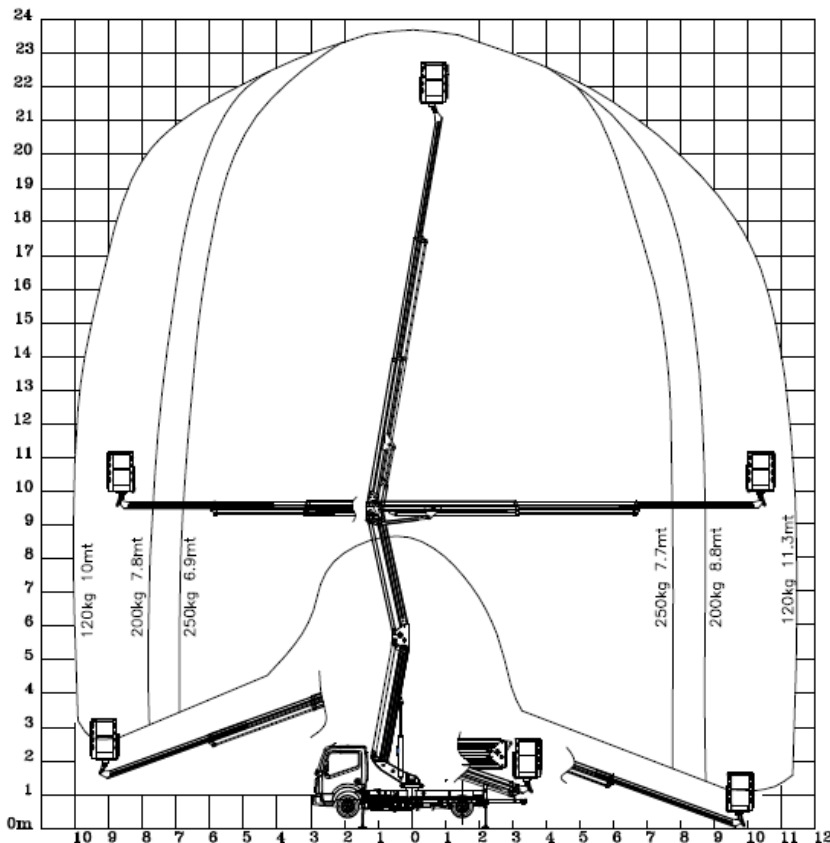

## Technische Daten RS 240

LKW-Arbeitsbühne  
auf 3,5t Fahrgestell

der Führerschein Klasse B oder 3

#### Transportabmessung:

Länge:	6,91m
Breite:	2,13m
Höhe:	2,56m

#### Arbeitsbereich:

max. Arbeitshöhe:	23,60m
max. Hubhöhe:	21,90m
max. seitliche Reichweite:	11,40m bei 120kg
Schwenkbereich:	2x220°
Schwenkbarer Korb:	2x80°
max. Korb last:	250kg
Personen im Korb:	max.2

#### Korb maß:

Länge:	1,30m
Breite:	0,70m
Höhe:	1,10m