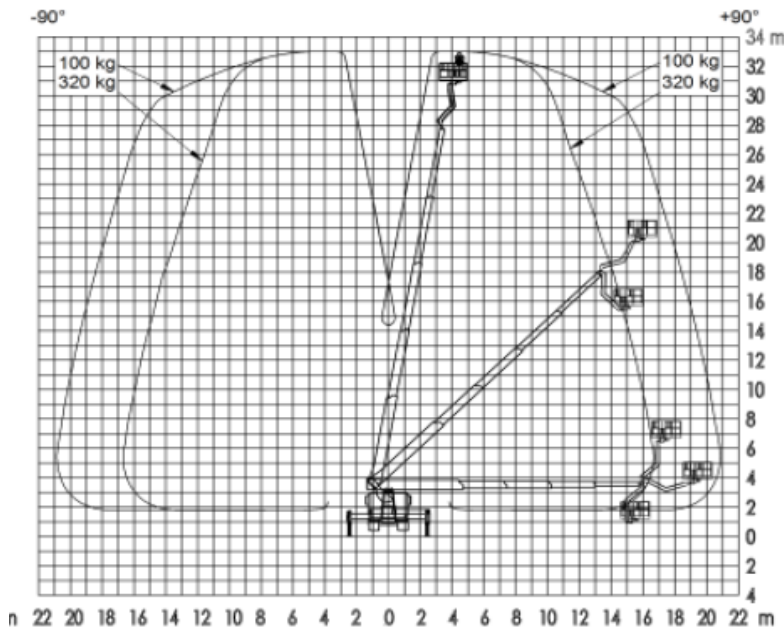

LKW-Arbeitsbühne
auf 7,49t Fahrgestell

der Führerschein Klasse C1/3

T 330

Transportabmessung:

Länge:	8,83m
Breite:	2,50m
Höhe:	3,55m

Arbeitsbereich:

max. Arbeitshöhe:	33,00m
max. Hubhöhe:	31,00m
max. seitliche Reichweite:	21,20m bei 100kg
Schwenkbereich:	2x250°
Schwenkbarer Korb:	2x90°
max. Korb last:	320kg
Personen im Korb:	max.3

Korb maß:

Länge:	1,70m
Breite:	0,86m

Abstützung:

Stützkraft vorne:	65kN
Stützkraft hinten:	56kN
volle Abstützbreite:	ca. vorne 5,30m hinten 5,20m
einseitige Abstützbreite:	vorne 3,95m hinten 3,85m
Zulässige Aufstellneigung:(unter Einschränkung)5°	
Abstützung Fzg.- Profil:	2,52m