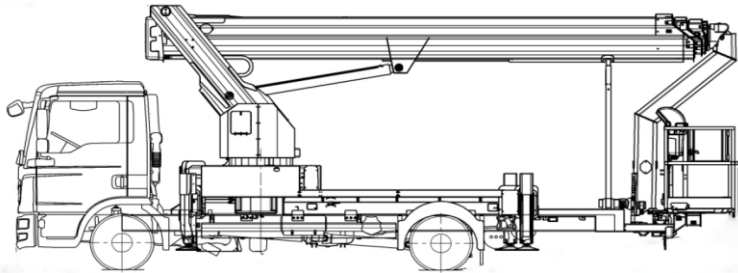

LKW-Arbeitsbühne
auf 7,49t Fahrgestell

der Führerschein Klasse C1/3

T 330

Transportabmessung:

Länge:	8,83m
Breite:	2,50m
Höhe:	3,55m

Arbeitsbereich:

max. Arbeitshöhe:	33,00m
max. Hubhöhe:	31,00m
max. seitliche Reichweite:	21,20m bei 100kg
Schwenkbereich:	2x250°
Schwenkbarer Korb:	2x90°
max. Korb last:	320kg
Personen im Korb:	max.3

Korb maß:

Länge:	1,70m
Breite:	0,86m

Abstützung:

Stützkraft vorne:	65kN
Stützkraft hinten:	56kN
volle Abstützbreite:	ca. vorne 5,30m hinten 5,20m
einseitige Abstützbreite:	vorne 3,95m hinten 3,85m
Zulässige Aufstellneigung:(unter Einschränkung)5°	
Abstützung Fzg.- Profil:	2,52m