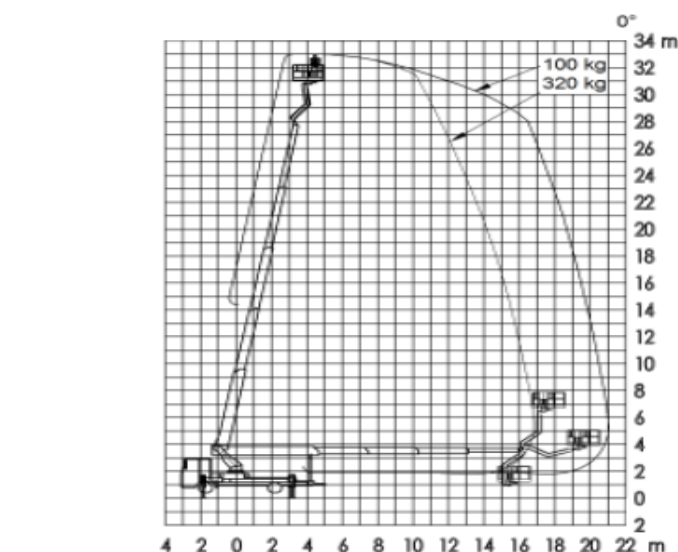

LKW-Arbeitsbühne
auf 7,49t Fahrgestell

der Führerschein Klasse C1/3

T 330

Transportabmessung:

Länge:	8,83m
Breite:	2,50m
Höhe:	3,55m

Arbeitsbereich:

max. Arbeitshöhe:	33,00m
max. Hubhöhe:	31,00m
max. seitliche Reichweite:	21,20m bei 100kg
Schwenkbereich:	2x250°
Schwenkbarer Korb:	2x90°
max. Korb last:	320kg
Personen im Korb:	max.3

Korb maß:

Länge:	1,70m
Breite:	0,86m

Abstützung:

Stützkraft vorne:	65kN
Stützkraft hinten:	56kN
volle Abstützbreite:	ca. vorne 5,30m hinten 5,20m
einseitige Abstützbreite:	vorne 3,95m hinten 3,85m
Zulässige Aufstellneigung:(unter Einschränkung)5°	
Abstützung Fzg.- Profil:	2,52m