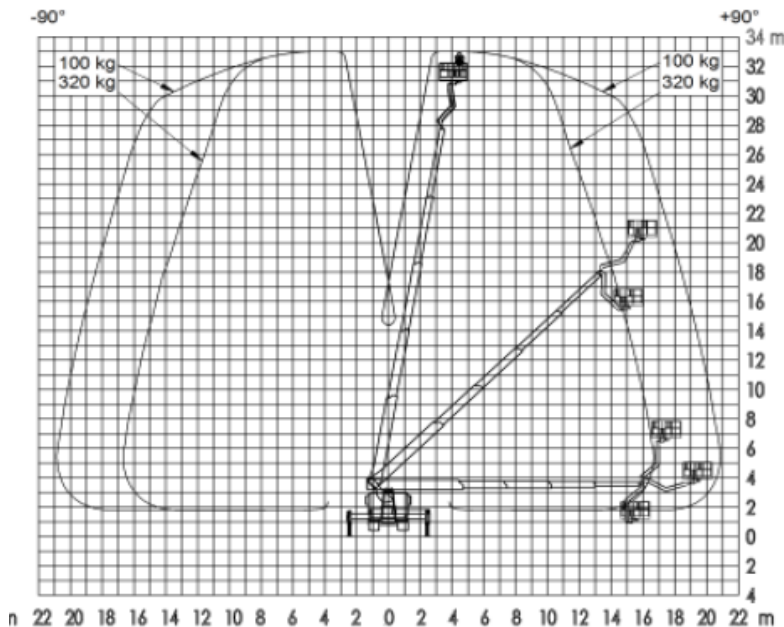

LKW-Arbeitsbühne
auf 7,49t Fahrgestell
der Führerschein Klasse C1/3

T 330

Transportabmessung:

Länge:	8,83m
Breite:	2,50m
Höhe:	3,55m

Arbeitsbereich:

max. Arbeitshöhe:	33,00m
max. Hubhöhe:	31,00m
max. seitliche Reichweite:	21,20m bei 100kg
Schwenkbereich:	2x250°
Schwenkbarer Korb:	2x90°
max. Korb last:	320kg
Personen im Korb:	max.3

Korb maß:

Länge:	1,70m
Breite:	0,86m

Abstützung:

Stützkraft vorne:	65kN / 6500kg
Stützkraft hinten:	56kN / 5600kg
Abstützung Fzg.- Profil:	2,52m
volle Abstützbreite:	ca. vorne 5,30m hinten 5,20m
einseitige Abstützbreite:	vorne 3,95m hinten 3,85m
Zulässige Aufstellneigung:(unter Einschränkung)5°	