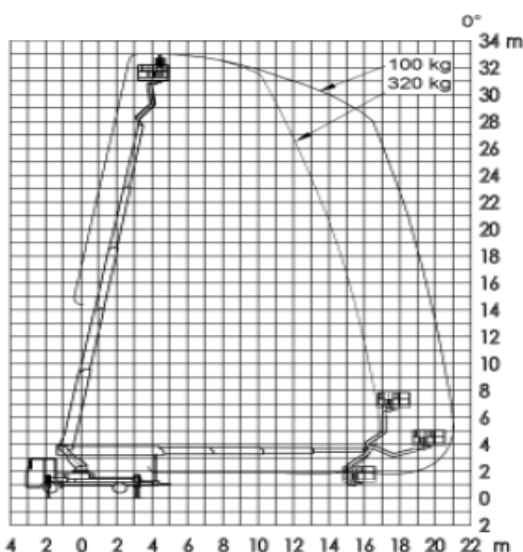

LKW-Arbeitsbühne
auf 7,49t Fahrgestell
der Führerschein Klasse C1/3

T 330

Transportabmessung:

Länge:	8,83m
Breite:	2,50m
Höhe:	3,55m

Arbeitsbereich:

max. Arbeitshöhe:	33,00m
max. Hubhöhe:	31,00m
max. seitliche Reichweite:	21,20m bei 100kg
Schwenkbereich:	2x250°
Schwenkbarer Korb:	2x90°
max. Korb last:	320kg
Personen im Korb:	max.3

Korb maß:

Länge:	1,70m
Breite:	0,86m

Abstützung:

Stützkraft vorne:	65kN / 6500kg
Stützkraft hinten:	56kN / 5600kg
Abstützung Fzg.- Profil:	2,52m
volle Abstützbreite:	ca. vorne 5,30m hinten 5,20m
einseitige Abstützbreite:	vorne 3,95m hinten 3,85m
Zulässige Aufstellneigung:(unter Einschränkung)5°	