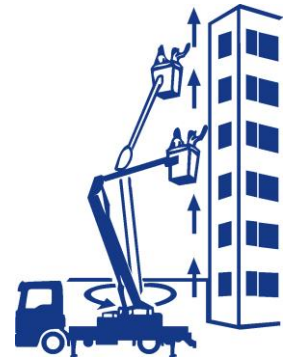

ARBEITSBÜHNENVERLEIH

Winzer_{KG}

Mit Sicherheit HOCH HINAUS

Reuschenberger Straße 51-55 · 51379 Leverkusen-Opladen
Telefon 0 21 71 / 10 56 · Telefax 0 21 71 / 2 97 73 · www.winzer-lift.de

Technische Daten T 330

LKW-Arbeitsbühne
auf 7,49t Fahrgestell
der Führerschein Klasse C1/3

T 330

Transportabmessung:

Länge:	8,83m
Breite:	2,50m
Höhe:	3,55m

Arbeitsbereich:

max. Arbeitshöhe:	33,00m
max. Hubhöhe:	31,00m
max. seitliche Reichweite:	21,20m bei 100kg
Schwenkbereich:	2x250°
Schwenkbarer Korb:	2x90°
max. Korb last:	320kg
Personen im Korb:	max.3