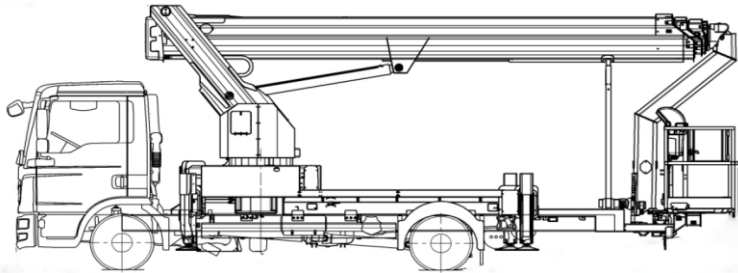

LKW-Arbeitsbühne
auf 7,49t Fahrgestell
der Führerschein Klasse C1/3

T 330

Transportabmessung:

Länge:	8,83m
Breite:	2,50m
Höhe:	3,55m

Arbeitsbereich:

max. Arbeitshöhe:	33,00m
max. Hubhöhe:	31,00m
max. seitliche Reichweite:	21,20m bei 100kg
Schwenkbereich:	2x250°
Schwenkbarer Korb:	2x90°
max. Korb last:	320kg
Personen im Korb:	max.3

Korb maß:

Länge:	1,70m
Breite:	0,86m

Abstützung:

Stützkraft vorne:	65kN / 6500kg
Stützkraft hinten:	56kN / 5600kg
Abstützung Fzg.- Profil:	2,52m
volle Abstützbreite:	ca. vorne 5,30m hinten 5,20m
einseitige Abstützbreite:	vorne 3,95m hinten 3,85m
Zulässige Aufstellneigung:(unter Einschränkung)5°	