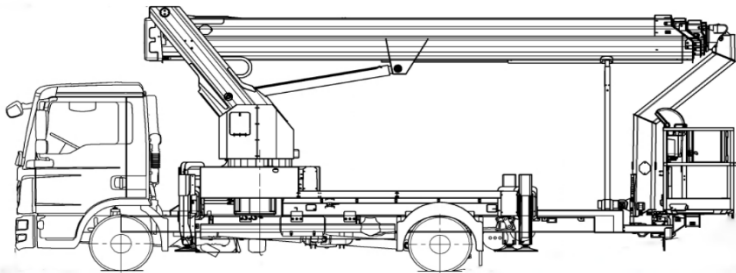

LKW-Arbeitsbühne
auf 7,49t Fahrgestell

der Führerschein Klasse C1/3

T 330

Transportabmessung:

Länge:	8,83m
Breite:	2,50m
Höhe:	3,55m

Arbeitsbereich:

max. Arbeitshöhe:	33,00m
max. Hubhöhe:	31,00m
max. seitliche Reichweite:	21,20m bei 100kg
Schwenkbereich:	2x250°
Schwenkbarer Korb:	2x90°
max. Korb last:	320kg
Personen im Korb:	max.3

Korb maß:

Länge:	1,70m
Breite:	0,86m

Abstützung:

Stützkraft vorne:	65kN / 6500kg
Stützkraft hinten:	56kN / 5600kg
Abstützung Fzg.- Profil:	2,52m
volle Abstützbreite:	ca. vorne 5,30m hinten 5,20m
einseitige Abstützbreite:	vorne 3,95m hinten 3,85m
Zulässige Aufstellneigung:(unter Einschränkung)5°	