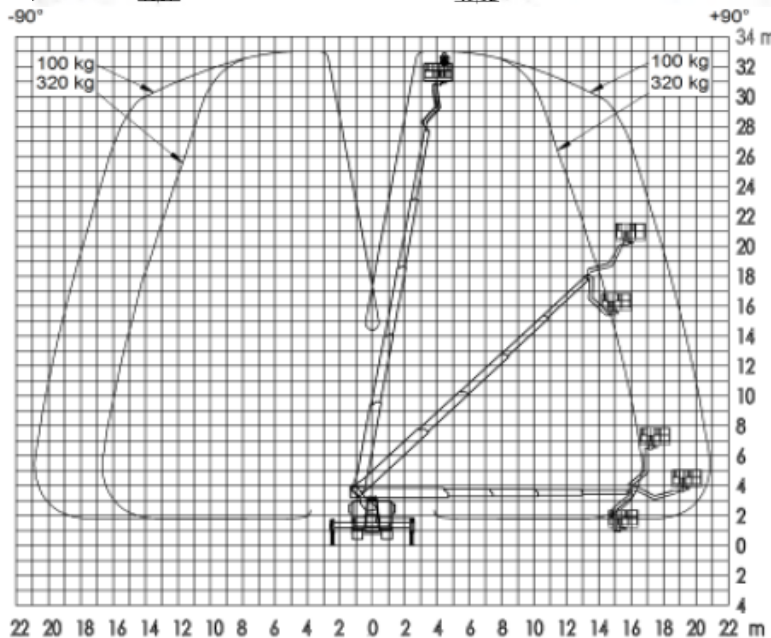

LKW-Arbeitsbühne
auf 7,49t Fahrgestell

der Führerschein Klasse C1/3

T 330

Transportabmessung:

Länge:	8,83m
Breite:	2,50m
Höhe:	3,55m

Arbeitsbereich:

max. Arbeitshöhe:	33,00m
max. Hubhöhe:	31,00m
max. seitliche Reichweite:	21,20m bei 100kg
Schwenkbereich:	2x250°
Schwenkbarer Korb:	2x90°
max. Korb last:	320kg
Personen im Korb:	max.3

Korb maß:

Länge:	1,70m
Breite:	0,86m

Abstützung:

Stützkraft vorne:	65kN / 6500kg
Stützkraft hinten:	56kN / 5600kg
Abstützung Fzg.- Profil:	2,52m
volle Abstützbreite:	ca. vorne 5,30m hinten 5,20m
einseitige Abstützbreite:	vorne 3,95m hinten 3,85m
Zulässige Aufstellneigung:(unter Einschränkung)5°	