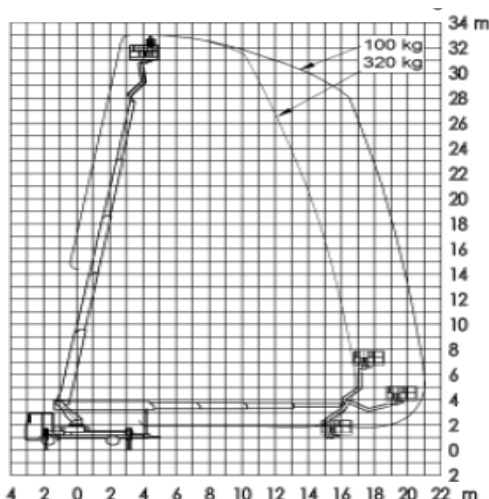

Alle LKW müssen nach Mietung wieder vollgetankt werden.

Versicherung: Maschinenbruch mit Selbstbeteiligung max. € 2500,00 zzgl. MwSt., je Schadenfall.

Es gelten unsere „Allgemeinen Bedingungen der Firma Arbeitsbühnenverleih Winzer KG“ hier erhältlich, Preise auf Anfrage.