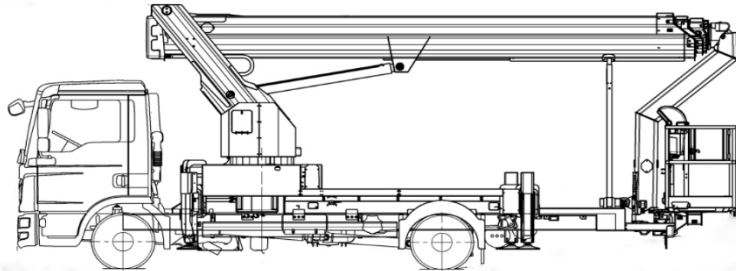

ARBEITSBÜHNENVERLEIH

WINZER KG

Reuschenberger Str. 51-55 -- 51379 Leverkusen - Opladen
Telefon 02171/10 56 · Telefax 02171/2 97 73
www.winzer-lift.de

Mit Sicherheit HOCH HINAUS

Technische Daten T 330

LKW-Arbeitsbühne
auf 7,49t Fahrgestell

der Führerschein Klasse C1/3

T 330

Transportabmessung:

Länge:	8,83m
Breite:	2,50m
Höhe:	3,55m

Arbeitsbereich:

max. Arbeitshöhe:	33,00m
max. Hubhöhe:	31,00m
max. seitliche Reichweite:	21,20m bei 100kg
Schwenkbereich:	2x250°
Schwenkbarer Korb:	2x90°
max. Korb last:	320kg
Personen im Korb:	max.3

Korb maß:

Länge:	1,70m
Breite:	0,86m

Abstützung:

Stützkraft vorne:	65kN / 6500kg
Stützkraft hinten:	56kN / 5600kg
Abstützung Fzg.- Profil:	2,52m
volle Abstützbreite:	ca. vorne 5,30m hinten 5,20m
einseitige Abstützbreite:	vorne 3,95m hinten 3,85m
Zulässige Aufstellneigung:(unter Einschränkung)5°	