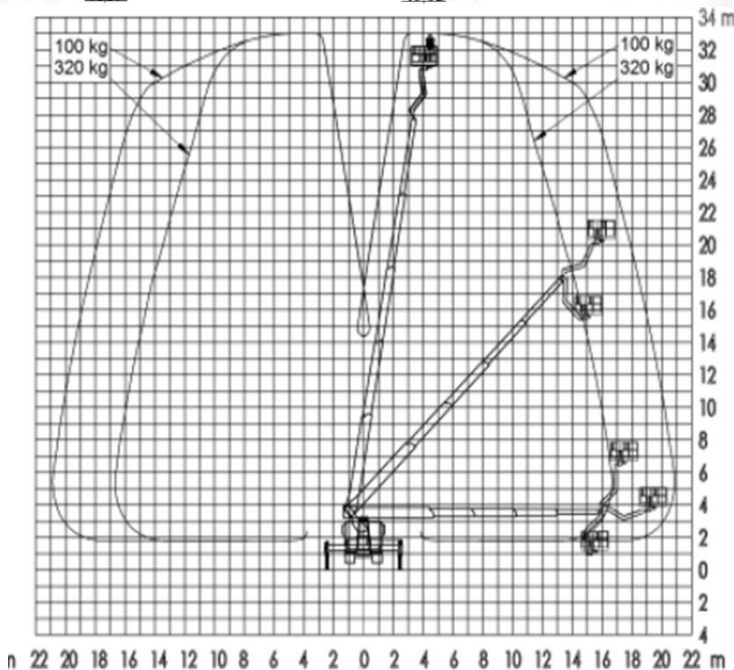

Alle LKW müssen nach Mietung wieder vollgetankt werden.

Versicherung: Maschinenbruch mit Selbstbeteiligung max. € 2500,00 zzgl. MwSt., je Schadenfall.

Es gelten unsere „Allgemeinen Bedingungen der Firma Arbeitsbühnenverleih Winzer KG“ hier erhältlich, Preise auf Anfrage.