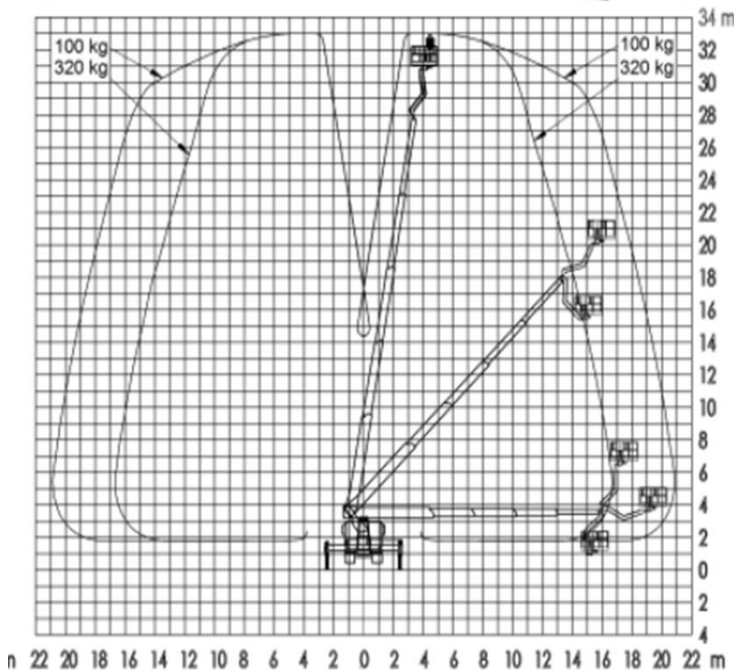

Alle LKW müssen nach Mietung wieder vollgetankt werden.

Versicherung: Maschinenbruch mit Selbstbeteiligung max. € 2500,00 zzgl. MwSt., je Schadenfall.

Es gelten unsere „Allgemeinen Bedingungen der Firma Arbeitsbühnenverleih Winzer KG“ hier erhältlich, Preise auf Anfrage.