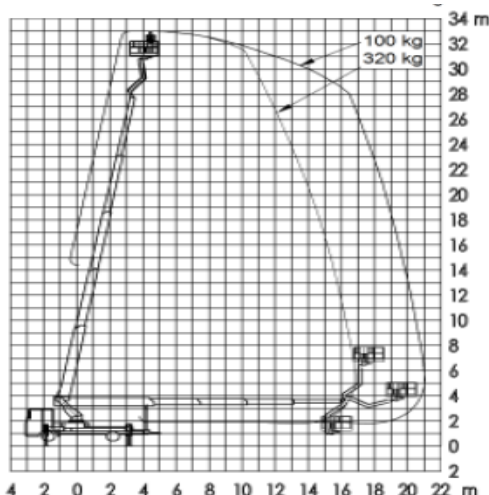

Alle LKW müssen nach Mietung wieder vollgetankt werden.

Versicherung: Maschinenbruch mit Selbstbeteiligung max. € 2500,00 zzgl. MwSt., je Schadenfall.

Es gelten unsere „Allgemeinen Bedingungen der Firma Arbeitsbühnenverleih Winzer KG“ hier erhältlich, Preise auf Anfrage.