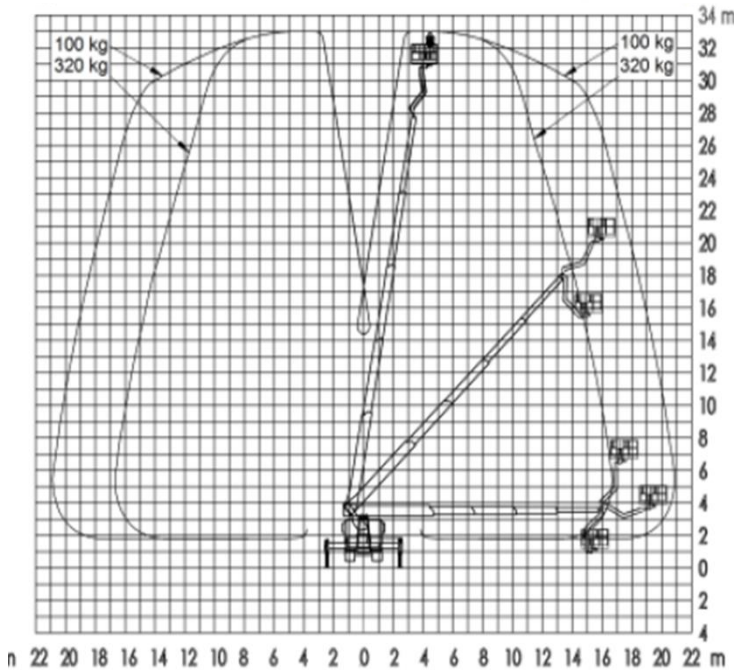

Alle LKW müssen nach Mietung wieder vollgetankt werden.

Versicherung: Maschinenbruch mit Selbstbeteiligung max. € 2500,00 zzgl. MwSt., je Schadenfall.

Es gelten unsere „Allgemeinen Bedingungen der Firma Arbeitsbühnenverleih Winzer KG“ hier erhältlich, Preise auf Anfrage.