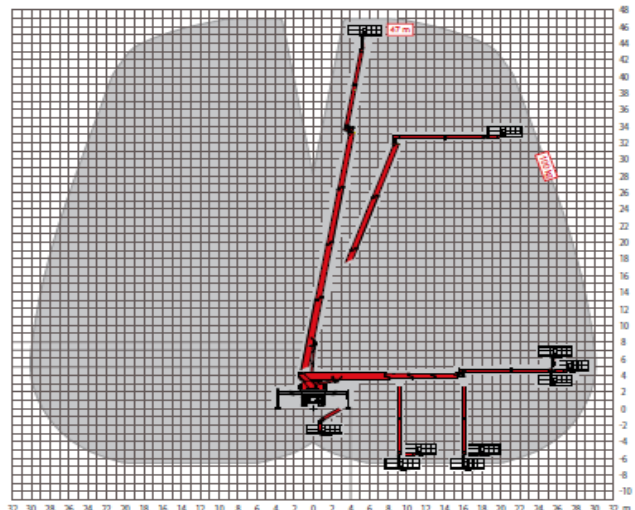

## Technische Daten T 470

LKW-Arbeitsbühne  
auf 18t Fahrgestell

der Führerschein Klasse C/  
Alte 2

Arbeitskorblast 500 kg

Arbeitskorblast 500 kg

#### Bau Maße:

Bauhöhe:	3,85 m
Baulänge:	10,50 m

#### Arbeitsbereich:

max. Arbeitshöhe:	47,00m
max. Hubhöhe:	45,00m
max. seitliche Reichweite:	32,00m
Drehwinkel des RÜSSEL's®:	180°
Drehwinkel des Oberarms:	180°
Schwenkbereich:	500°
Korbschwenkeinrichtung:	2x90°
max. Korb last:	500kg
Personen im Korb:	max.5

#### Korb maß:

Länge:	2,30m/ max. 3,60m
Breite:	0,90m/ max. 0,90m