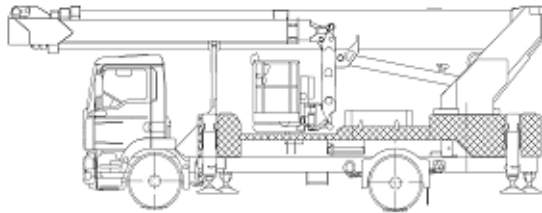

Technische Daten T 470