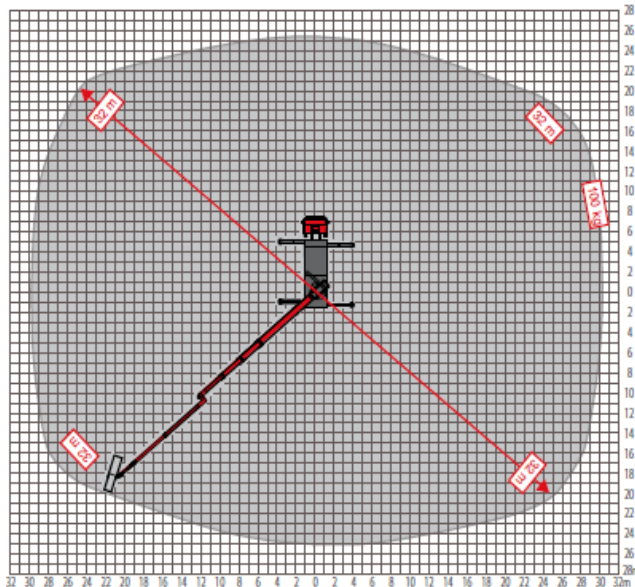

## Technische Daten T 470

LKW-Arbeitsbühne  
auf 18t Fahrgestell

der Führerschein Klasse C/  
Alte 2

Arbeitskorblast 500 kg

Arbeitskorblast 500 kg

#### Bau Maße:

Bauhöhe:	3,85 m
Baulänge:	10,50 m

#### Arbeitsbereich:

max. Arbeitshöhe:	47,00m
max. Hubhöhe:	45,00m
max. seitliche Reichweite:	32,00m
Drehwinkel des RÜSSEL's®:	180°
Drehwinkel des Oberarms:	180°
Schwenkbereich:	500°
Korbschwenkeinrichtung:	2x90°
max. Korb last:	500kg
Personen im Korb:	max.5

#### Korb maß:

Länge:	2,30m/ max. 3,60m
Breite:	0,90m/ max. 0,90m