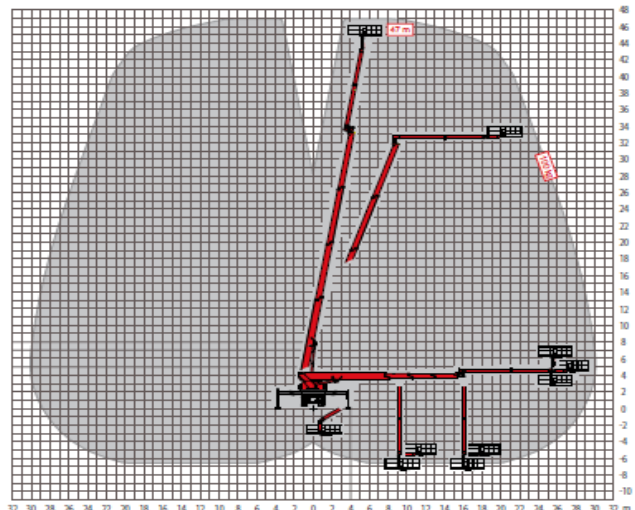

LKW-Arbeitsbühne
auf 18t Fahrgestell

der Führerschein Klasse C/ alte 2

Arbeitskorblast 500 kg

Arbeitskorblast 500 kg

T 470

Bau Maße:

Bauhöhe: 3,85 m
Baulänge.: 10,50 m

Arbeitsbereich:

max. Arbeitshöhe: 47,00m
max. Hubhöhe: 45,00m
max. seitliche Reichweite: 32,00m
Drehwinkel des RÜSSEL's®: 180°
Drehwinkel des Oberarms: 180°
Schwenkbereich: 500°
Korbschwenkeinrichtung: 2x90°
max. Korb last: 500kg
Personen im Korb: max.5

Korb maß:

Länge: 2,30m/ max. 3,60m
Breite: 0,90m/ max. 0,90m

Abstützung:

Stützkraft: 150kN / 15000kg
Variable Abstützung von min. 2,78 m
dadurch klein im Platzbedarf. bis Max. 8,00 m
Zulässige Aufstellneigung: 1°

vollvariable Abstützung

Sonstiges:

Steckdose im Korb: 230V/16A
Antriebsart: Diesel
*last, Schwenkwinkel- und ausstattungsabhängig
Ruthmann Liftup System
Alle technischen Daten sind ca. Angaben - Irrtümer vorbehalten