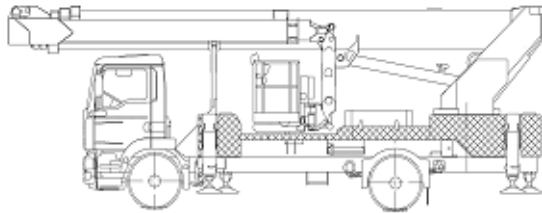

LKW-Arbeitsbühne
auf 18t Fahrgestell

der Führerschein Klasse C/ alte 2

Arbeitskorblast 500 kg

Arbeitskorblast 500 kg

T 470

Bau Maße:

Bauhöhe: 3,85 m
Baulänge.: 10,50 m

Arbeitsbereich:

max. Arbeitshöhe: 47,00m
max. Hubhöhe: 45,00m
max. seitliche Reichweite: 32,00m
Drehwinkel des RÜSSEL's®: 180°
Drehwinkel des Oberarms: 180°
Schwenkbereich: 500°
Korbschwenkeinrichtung: 2x90°
max. Korb last: 500kg
Personen im Korb: max.5

Korb maß:

Länge: 2,30m/ max. 3,60m
Breite: 0,90m/ max. 0,90m

Abstützung:

Stützkraft: 150kN / 15000kg
Variable Abstützung von min. 2,78 m
dadurch klein im Platzbedarf. bis Max. 8,00 m
Zulässige Aufstellneigung: 1°