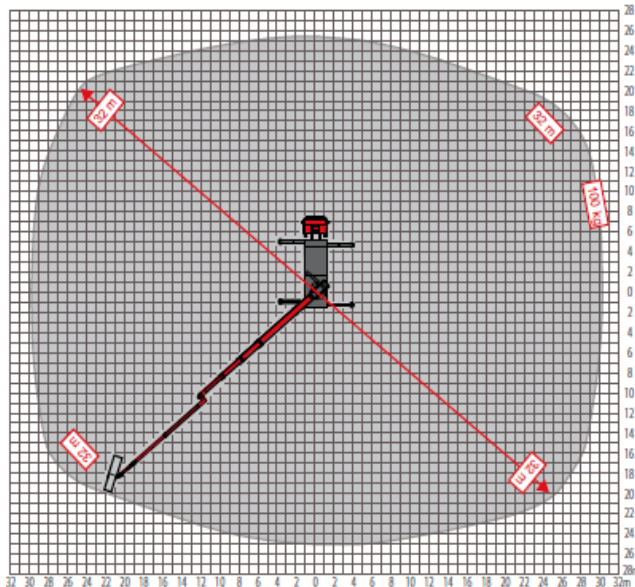

LKW-Arbeitsbühne
auf 18t Fahrgestell

der Führerschein Klasse C/ alte 2

Arbeitskorblast 500 kg

Arbeitskorblast 500 kg

T 470

Bau Maße:

Bauhöhe: 3,85 m
Baulänge.: 10,50 m

Arbeitsbereich:

max. Arbeitshöhe: 47,00m
max. Hubhöhe: 45,00m
max. seitliche Reichweite: 32,00m
Drehwinkel des RÜSSEL's®: 180°
Drehwinkel des Oberarms: 180°
Schwenkbereich: 500°
Korbschwenkeinrichtung: 2x90°
max. Korb last: 500kg
Personen im Korb: max.5

Korb maß:

Länge: 2,30m/ max. 3,60m
Breite: 0,90m/ max. 0,90m

Abstützung:

Stützkraft: 150kN / 15000kg
Variable Abstützung von min. 2,78 m
dadurch klein im Platzbedarf. bis Max. 8,00 m
Zulässige Aufstellneigung: 1°

vollvariable Abstützung

Sonstiges:

Steckdose im Korb: 230V/16A
Antriebsart: Diesel
*last, Schwenkwinkel- und ausstattungsabhängig
Ruthmann Liftup System
Alle technischen Daten sind ca. Angaben - Irrtümer vorbehalten