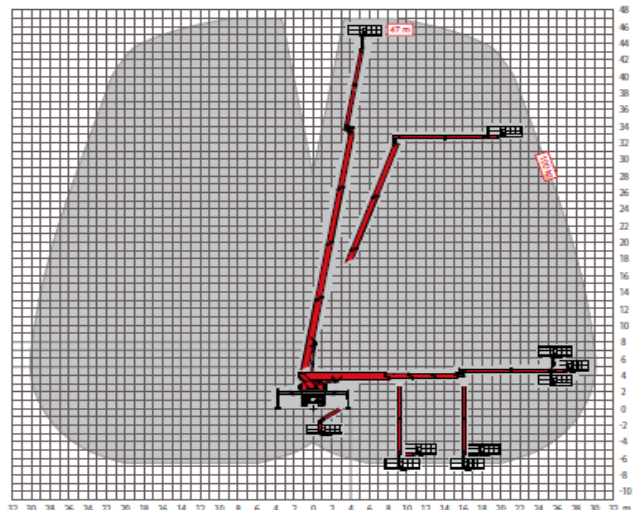

LKW-Arbeitsbühne
auf 18t Fahrgestell

der Führerschein Klasse C/ alte 2

Arbeitskorblast 500 kg

Arbeitskorblast 500 kg

T 470

Bau Maße:

Bauhöhe: 3,85 m
Baulänge.: 10,50 m

Arbeitsbereich:

max. Arbeitshöhe: 47,00m
max. Hubhöhe: 45,00m
max. seitliche Reichweite: 32,00m
Drehwinkel des RÜSSEL's®: 180°
Drehwinkel des Oberarms: 180°
Schwenkbereich: 500°
Korbschwenkeinrichtung: 2x90°
max. Korb last: 500kg
Personen im Korb: max.5

Korb maß:

Länge: 2,30m/ max. 3,60m
Breite: 0,90m/ max. 0,90m

Abstützung:

Stützkraft: 150kN / 15000kg
Variable Abstützung von min. 2,78 m
dadurch klein im Platzbedarf. bis Max. 8,00 m
Zulässige Aufstellneigung: 1°

vollvariable Abstützung

Sonstiges:

Steckdose im Korb: 230V/16A
Antriebsart: Diesel
*last, Schwenkwinkel- und ausstattungsabhängig
Ruthmann Liftup System
Alle technischen Daten sind ca. Angaben - Irrtümer vorbehalten