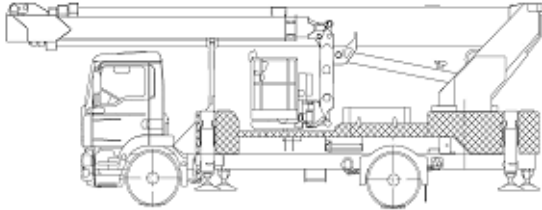

LKW-Arbeitsbühne
auf 18t Fahrgestell

der Führerschein Klasse C/ alte 2

Arbeitskorblast 500 kg

Arbeitskorblast 500 kg

T 470

Bau Maße:

Bauhöhe: 3,85 m
Baulänge.: 10,50 m

Arbeitsbereich:

max. Arbeitshöhe: 47,00m
max. Hubhöhe: 45,00m
max. seitliche Reichweite: 32,00m
Drehwinkel des RÜSSEL's®: 180°
Drehwinkel des Oberarms: 180°
Schwenkbereich: 500°
Korbschwenkeinrichtung: 2x90°
max. Korb last: 500kg
Personen im Korb: max.5

Korb maß:

Länge: 2,30m/ max. 3,60m
Breite: 0,90m/ max. 0,90m

Abstützung:

Stützkraft: 150kN / 15000kg
Variable Abstützung von min. 2,78 m
dadurch klein im Platzbedarf. bis Max. 8,00 m
Zulässige Aufstellneigung: 1°