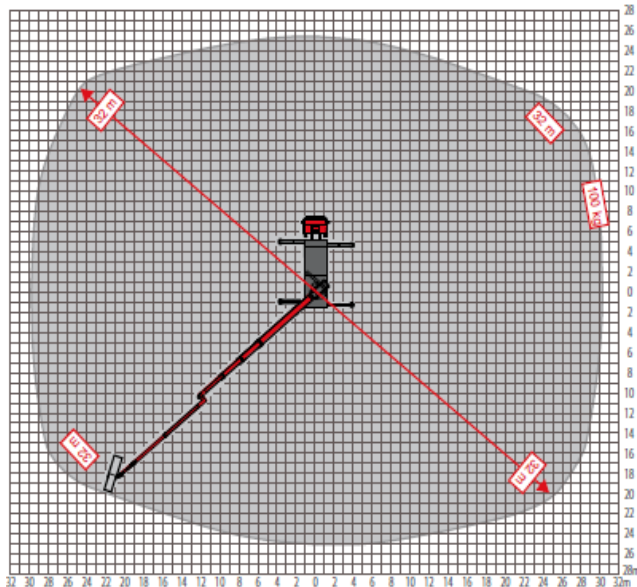

LKW-Arbeitsbühne
auf 18t Fahrgestell

der Führerschein Klasse C/ alte 2

Arbeitskorblast 500 kg

Arbeitskorblast 500 kg

T 470

Bau Maße:

Bauhöhe: 3,85 m
Baulänge.: 10,50 m

Arbeitsbereich:

max. Arbeitshöhe: 47,00m
max. Hubhöhe: 45,00m
max. seitliche Reichweite: 32,00m
Drehwinkel des RÜSSEL's®: 180°
Drehwinkel des Oberarms: 180°
Schwenkbereich: 500°
Korbschwenkeinrichtung: 2x90°
max. Korb last: 500kg
Personen im Korb: max.5

Korb maß:

Länge: 2,30m/ max. 3,60m
Breite: 0,90m/ max. 0,90m

Abstützung:

Stützkraft: 150kN / 15000kg
Variable Abstützung von min. 2,78 m
dadurch klein im Platzbedarf. bis Max. 8,00 m
Zulässige Aufstellneigung: 1°

vollvariable Abstützung

Sonstiges:

Steckdose im Korb: 230V/16A
Antriebsart: Diesel
*last, Schwenkwinkel- und ausstattungsabhängig
Ruthmann Liftup System
Alle technischen Daten sind ca. Angaben - Irrtümer vorbehalten