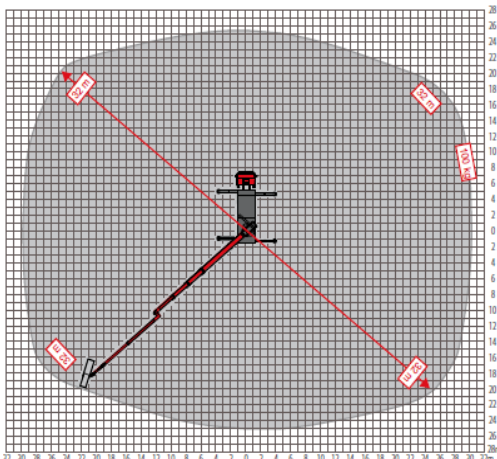

der Führerschein Klasse C/ alte 2

T 470

Transportabmessung:

Länge:	10,50m
Breite:	2,50m
Höhe:	3,85m

Arbeitsbereich:

max. Arbeitshöhe:	47,00m
max. Hubhöhe:	45,00m
max. seitliche Reichweite:	32,00m
Drehwinkel des RÜSSEL's®:	180°
Drehwinkel des Oberarms:	180°
Schwenkbereich:	500°
Korbschwenkeinrichtung:	2x90°
max. Korb last:	500kg
Personen im Korb:	max.5

Korb maß:

Länge:	2,30m/ max. 3,60m
Breite:	0,90m/ max. 0,90m

Abstützung:

Stützkraft:	150kN / 15000kg
Variable Abstützung	von min. 2,78 m
dadurch klein im Platzbedarf.	bis Max. 8,00 m
Zulässige Aufstellneigung:	1°

vollvariable Abstützung

Sonstiges:

Steckdose im Korb:	230V/16A
Antriebsart:	Diesel
*last, Schwenkwinkel- und ausstattungsabhängig	
Ruthmann Liftup System	
Alle technischen Daten sind ca. Angaben - Irrtümer vorbehalten	