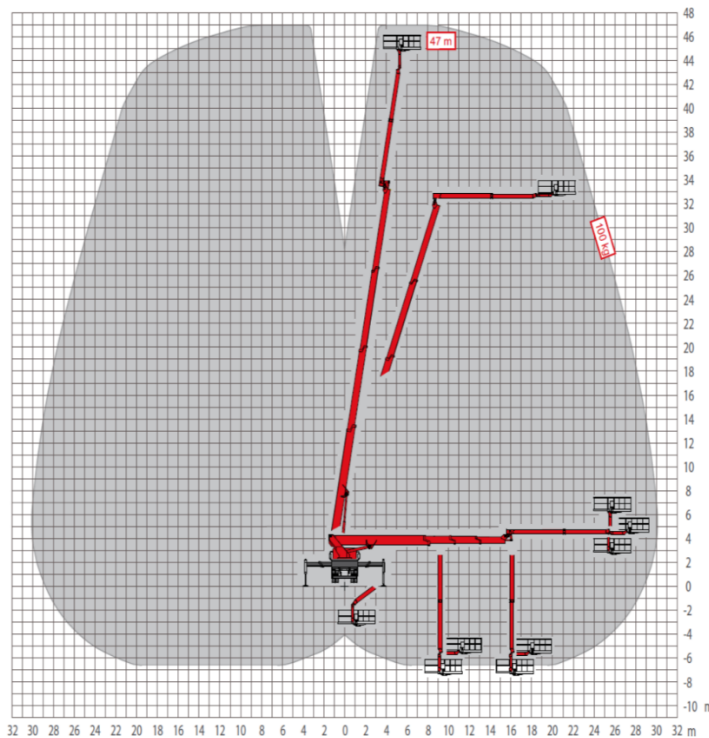

ARBEITSBÜHNENVERLEIH

WINZER KG

Reuschenberger Str. 51-55 -- 51379 Leverkusen - Opladen
Telefon 02171/10 56 · Telefax 02171/2 97 73
www.winzer-lift.de

Mit Sicherheit HOCH HINAUS

Technische Daten T 470

LKW-Arbeitsbühne
auf 18t Fahrgestell

der Führerschein Klasse C/ alte 2

T 470

Transportabmessung:

Länge:	10,50m
Breite:	2,50m
Höhe:	3,85m

Arbeitsbereich:

max. Arbeitshöhe:	47,00m
max. Hubhöhe:	45,00m
max. seitliche Reichweite:	32,00m
Drehwinkel des RÜSSEL's®:	180°
Drehwinkel des Oberarms:	180°
Schwenkbereich:	500°
Korbschwenkeinrichtung:	2x90°
max. Korb last:	500kg
Personen im Korb:	max.5

Korb maß:

Länge:	2,30m/ max. 3,60m
Breite:	0,90m/ max. 0,90m

Abstützung:

Stützkraft:	150kN / 15000kg
Variable Abstützung	von min. 2,78 m
dadurch klein im Platzbedarf.	bis Max. 8,00 m
Zulässige Aufstellneigung:	1°

vollvariable Abstützung

Sonstiges:

Steckdose im Korb:	230V/16A
Antriebsart:	Diesel
*last, Schwenkwinkel- und ausstattungsabhängig	
Ruthmann Liftup System	
Alle technischen Daten sind ca. Angaben - Irrtümer vorbehalten	