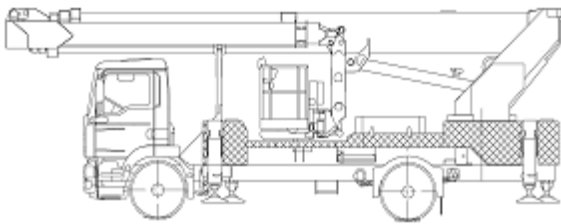

ARBEITSBÜHNENVERLEIH

WINZER KG

Reuschenberger Str. 51-55 -- 51379 Leverkusen - Opladen
Telefon 02171/10 56 · Telefax 02171/2 97 73
www.winzer-lift.de

Mit Sicherheit HOCH HINAUS

Technische Daten T 470

LKW-Arbeitsbühne
auf 18t Fahrgestell

der Führerschein Klasse C/ alte 2