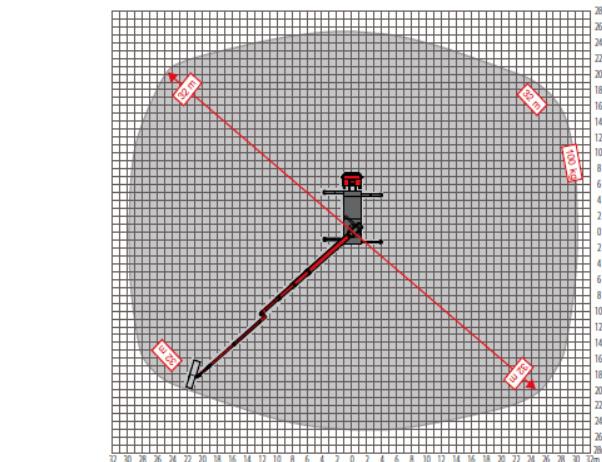

## Technische Daten T 470

LKW-Arbeitsbühne  
auf 18t Fahrgestell

der Führerschein Klasse C oder 2

#### Transportabmessung:

Länge:	10,66m
Breite:	2,55m
Höhe:	3,85m

#### Arbeitsbereich:

max. Arbeitshöhe:	47,00m
max. Hubhöhe:	45,00m
max. seitliche Reichweite:	32,00m bei 100kg
Drehwinkel des RÜSSEL's®:	180°
Drehwinkel des Oberarms:	180°
Schwenkbereich:	2x250°
Korbschwenkeinrichtung:	2x90°
max. Korb last:	500kg
Personen im Korb:	max.5

#### Korb maß:

Länge:	2,30m/ max. 3,60m
Breite:	0,90m