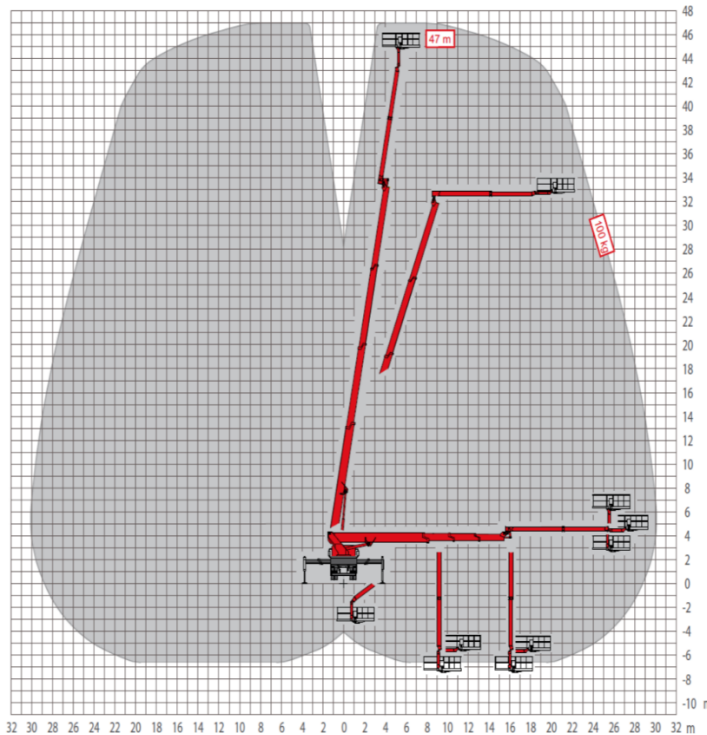

## Technische Daten T 470

LKW-Arbeitsbühne  
auf 18t Fahrgestell

der Führerschein Klasse C oder 2

#### Transportabmessung:

Länge:	10,66m
Breite:	2,55m
Höhe:	3,85m

#### Arbeitsbereich:

max. Arbeitshöhe:	47,00m
max. Hubhöhe:	45,00m
max. seitliche Reichweite:	32,00m bei 100kg
Drehwinkel des RÜSSEL's®:	180°
Drehwinkel des Oberarms:	180°
Schwenkbereich:	2x250°
Korbschwenkeinrichtung:	2x90°
max. Korb last:	500kg
Personen im Korb:	max.5

#### Korb maß:

Länge:	2,30m/ max. 3,60m
Breite:	0,90m