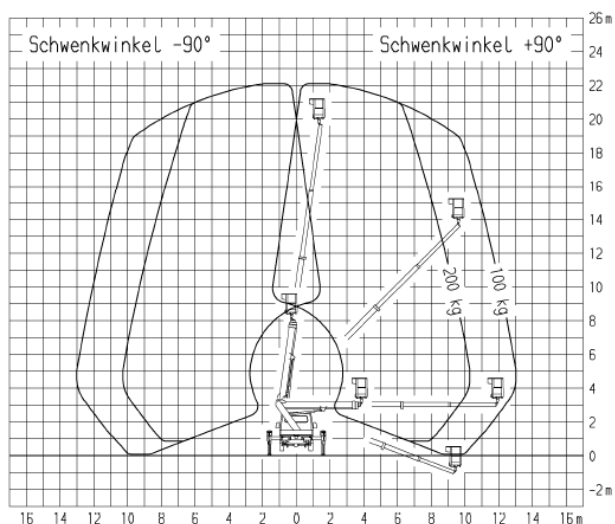

LKW-Arbeitsbühne
auf 3,5t Fahrgestell

der Führerschein Klasse B

TB 220

Transportabmessung:

<u>Länge:</u>	7,20m
<u>Breite:</u>	2,03m
<u>Höhe:</u>	3,00m

Arbeitsbereich:

<u>max. Arbeitshöhe:</u>	22,10m
<u>max. Hubhöhe:</u>	20,10m
<u>max. seitliche Reichweite:</u>	14,00m bei 100kg
<u>Schwenkbereich:</u>	2x225°
<u>Schwenkbarer Korb:</u>	2x45°
<u>max. Korb last:</u>	200kg
<u>Personen im Korb:</u>	max.2

Korb maß:

<u>Länge:</u>	1,40m
<u>Breite:</u>	0,70m

Abstützung:

<u>Stützkraft vorne:</u>	27kN
<u>Stützkraft hinten:</u>	16kN
<u>volle Abstützbreite:</u>	ca. vorne 3,48m hinten 3,28m
<u>einseitige Abstützbreite:</u>	vorne 2,75m hinten 2,65m
<u>Zulässige Aufstellneigung:</u>	(unter Einschränkung) 5°
<u>Abstützung Fzg.- Profil:</u>	2,10m