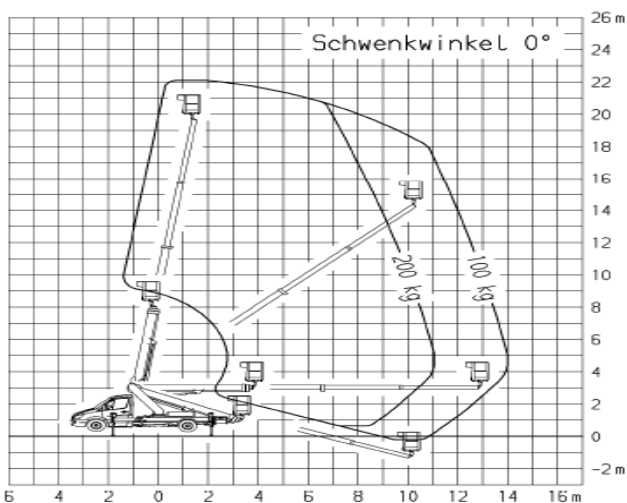

LKW-Arbeitsbühne
auf 3,5t Fahrgestell

der Führerschein Klasse B

TB 220

Transportabmessung:

<u>Länge:</u>	7,20m
<u>Breite:</u>	2,03m
<u>Höhe:</u>	3,00m

Arbeitsbereich:

<u>max. Arbeitshöhe:</u>	22,10m
<u>max. Hubhöhe:</u>	20,10m
<u>max. seitliche Reichweite:</u>	14,00m bei 100kg
<u>Schwenkbereich:</u>	2x225°
<u>Schwenkbarer Korb:</u>	2x45°
<u>max. Korb last:</u>	200kg
<u>Personen im Korb:</u>	max.2

Korb maß:

<u>Länge:</u>	1,40m
<u>Breite:</u>	0,70m

Abstützung:

<u>Stützkraft vorne:</u>	27kN
<u>Stützkraft hinten:</u>	16kN
<u>volle Abstützbreite:</u>	ca. vorne 3,48m hinten 3,28m
<u>einseitige Abstützbreite:</u>	vorne 2,75m hinten 2,65m
<u>Zulässige Aufstellneigung:</u>	(unter Einschränkung) 5°
<u>Abstützung Fzg.- Profil:</u>	2,10m