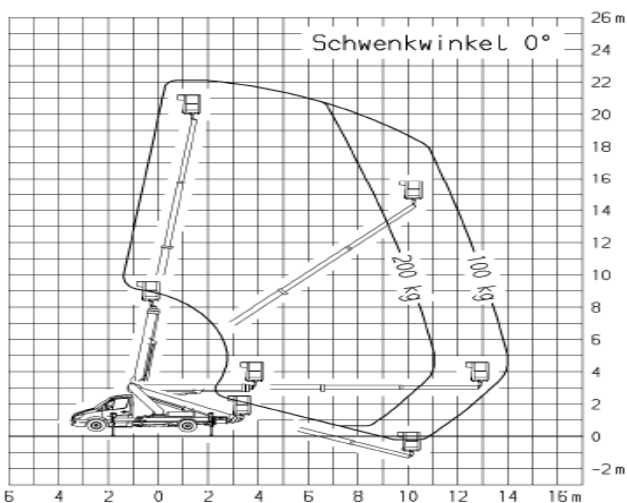

LKW-Arbeitsbühne
auf 3,5t Fahrgestell

der Führerschein Klasse B

TB 220

Transportabmessung:

<u>Länge:</u>	7,20m
<u>Breite:</u>	2,03m
<u>Höhe:</u>	3,00m

Arbeitsbereich:

<u>max. Arbeitshöhe:</u>	22,10m
<u>max. Hubhöhe:</u>	20,10m
<u>max. seitliche Reichweite:</u>	14,00m bei 100kg
<u>Schwenkbereich:</u>	2x225°
<u>Schwenkbarer Korb:</u>	2x45°
<u>max. Korb last:</u>	200kg
<u>Personen im Korb:</u>	max.2

Korb maß:

<u>Länge:</u>	1,40m
<u>Breite:</u>	0,70m

Abstützung:

<u>Stützkraft vorne:</u>	27kN / 2700kg
<u>Stützkraft hinten:</u>	16kN / 1600kg
<u>Abstützung Fzg.- Profil:</u>	2,10m
<u>volle Abstützbreite:</u>	ca. vorne 3,48m hinten 3,28m
<u>einseitige Abstützbreite:</u>	vorne 2,75m hinten 2,65m
<u>Zulässige Aufstellneigung:(unter Einschränkung)5°</u>	