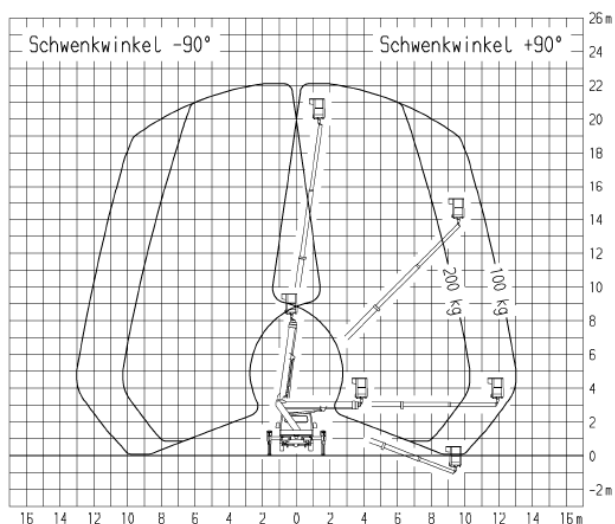

LKW-Arbeitsbühne
auf 3,5t Fahrgestell

der Führerschein Klasse B

TB 220

Transportabmessung:

<u>Länge:</u>	7,20m
<u>Breite:</u>	2,03m
<u>Höhe:</u>	3,00m

Arbeitsbereich:

<u>max. Arbeitshöhe:</u>	22,10m
<u>max. Hubhöhe:</u>	20,10m
<u>max. seitliche Reichweite:</u>	14,00m bei 100kg
<u>Schwenkbereich:</u>	2x225°
<u>Schwenkbarer Korb:</u>	2x45°
<u>max. Korb last:</u>	200kg
<u>Personen im Korb:</u>	max.2

Korb maß:

<u>Länge:</u>	1,40m
<u>Breite:</u>	0,70m

Abstützung:

<u>Stützkraft vorne:</u>	27kN / 2700kg
<u>Stützkraft hinten:</u>	16kN / 1600kg
<u>Abstützung Fzg.- Profil:</u>	2,10m
<u>volle Abstützbreite:</u>	ca. vorne 3,48m hinten 3,28m
<u>einseitige Abstützbreite:</u>	vorne 2,75m hinten 2,65m
<u>Zulässige Aufstellneigung:(unter Einschränkung)5°</u>	