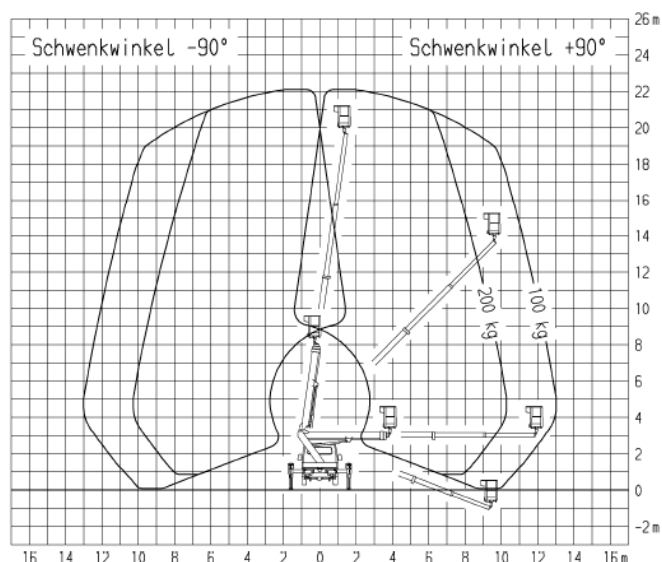

Alle LKW müssen nach Mietung wieder vollgetankt werden.

Versicherung: Maschinenbruch mit Selbstbeteiligung max. € 2500,00 je Schadenfall.

Es gelten unsere „Allgemeinen Bedingungen der Firma Arbeitsbühnenverleih Winzer KG“ hier erhältlich, Preise auf Anfrage.