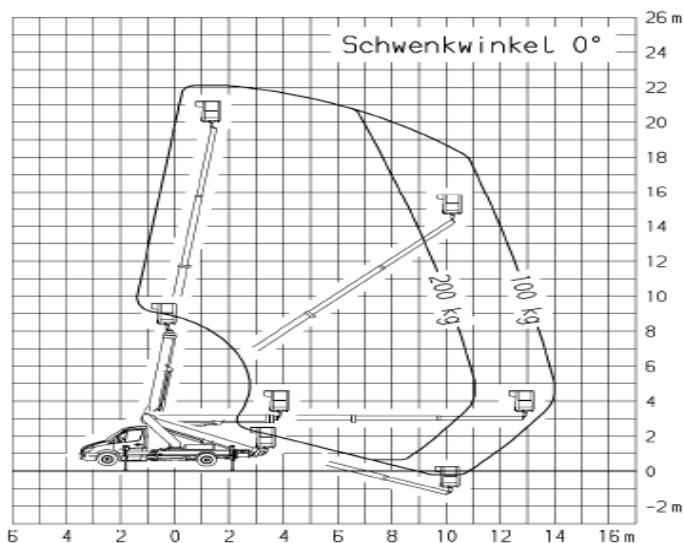

Alle LKW müssen nach Mietung wieder vollgetankt werden.

Versicherung: Maschinenbruch mit Selbstbeteiligung max. € 2500,00 je Schadenfall.

Es gelten unsere „Allgemeinen Bedingungen der Firma Arbeitsbühnenverleih Winzer KG“ hier erhältlich, Preise auf Anfrage.