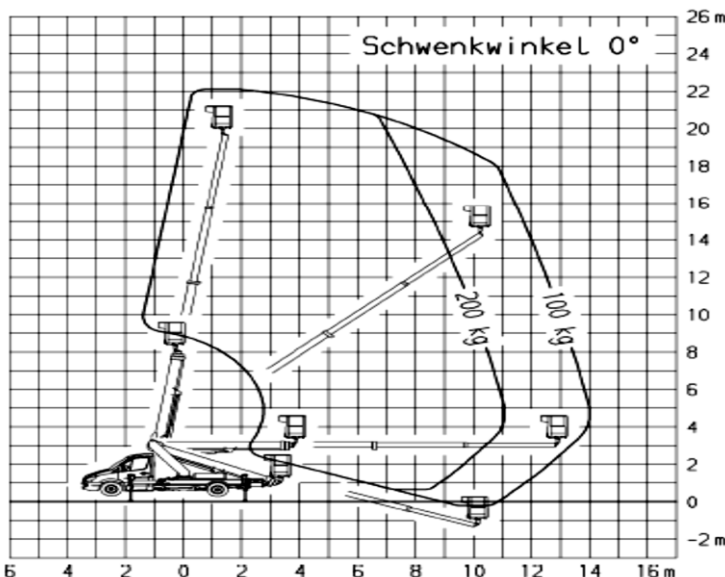

## Technische Daten TB 220

LKW-Arbeitsbühne  
auf 3,5t Fahrgestell

der Führerschein Klasse B oder 3

#### Transportabmessung:

<u>Länge:</u>	7,20m
<u>Breite:</u>	2,12m
<u>Höhe:</u>	3,00m

#### Arbeitsbereich:

<u>max. Arbeitshöhe:</u>	22,10m
<u>max. Hubhöhe:</u>	20,10m
<u>max. seitliche Reichweite:</u>	14,00m bei 100kg
<u>Schwenkbereich:</u>	2x225°
<u>Schwenkbarer Korb:</u>	2x45°
<u>max. Korb last:</u>	200kg
<u>Personen im Korb:</u>	max.2

#### Korb maß:

<u>Länge:</u>	1,40m
<u>Breite:</u>	0,70m