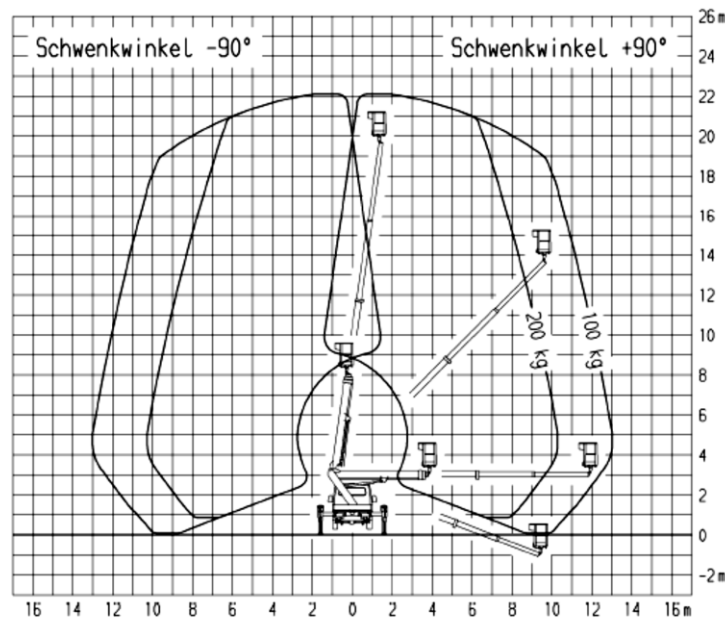

TB 220

Transportabmessung:

<u>Länge:</u>	7,20m
<u>Breite:</u>	2,12m
<u>Höhe:</u>	3,00m

Arbeitsbereich:

<u>max. Arbeitshöhe:</u>	22,10m
<u>max. Hubhöhe:</u>	20,10m
<u>max. seitliche Reichweite:</u>	14,00m bei 100kg
<u>Schwenkbereich:</u>	2x225°
<u>Schwenkbarer Korb:</u>	2x45°
<u>max. Korb last:</u>	200kg
<u>Personen im Korb:</u>	max.2

Korb maß:

<u>Länge:</u>	1,40m
<u>Breite:</u>	0,70m

Abstützung:

<u>Stützkraft vorne:</u>	27kN / 2700kg
<u>Stützkraft hinten:</u>	16kN / 1600kg
<u>Abstützung Fzg.- Profil:</u>	2,12m
<u>volle Abstützbreite:</u>	vorne 3,48m hinten 3,28m
<u>einseitige Abstützbreite:</u>	vorne 2,75m hinten 2,65m
<u>Zulässige Aufstellneigung:</u>	(unter Einschränkung) 5°

Sonstiges:

<u>Steckdose im Korb:</u>	220V/16A
<u>Antriebsart:</u>	Diesel

Alle technischen Daten sind ca. Angaben - Irrtümer vorbehalten

Alle LKW müssen nach Mietung wieder vollgetankt werden.

Versicherung: Maschinenbruch mit Selbstbeteiligung max. € 2500,00 zzgl. MwSt., je Schadenfall.

Es gelten unsere „Allgemeinen Bedingungen der Firma Arbeitsbühnenverleih Winzer KG“ hier erhältlich, Preise auf Anfrage.