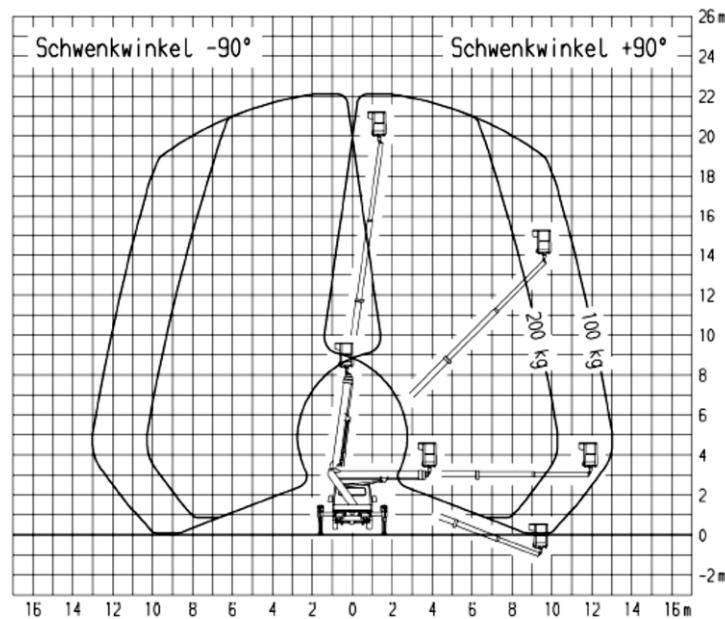

der Führerschein Klasse B

TB 220

Transportabmessung:

Länge:	7,20m
Breite:	2,03m
Höhe:	3,00m

Arbeitsbereich:

max. Arbeitshöhe:	22,10m
max. Hubhöhe:	20,10m
max. seitliche Reichweite:	14,00m bei 100kg
Schwenkbereich:	2x225°
Schwenkbarer Korb:	2x45°
max. Korb last:	200kg
Personen im Korb:	max.2

Korb maß:

Länge:	1,40m
Breite:	0,70m

Abstützung:

Stützkraft vorne:	27kN / 2700kg
Stützkraft hinten:	16kN / 1600kg
Abstützung Fzg.- Profil:	2,10m
volle Abstützbreite:	ca. vorne 3,48m hinten 3,28m
einseitige Abstützbreite:	vorne 2,75m hinten 2,65m
Zulässige Aufstellneigung:	(unter Einschränkung) 5°