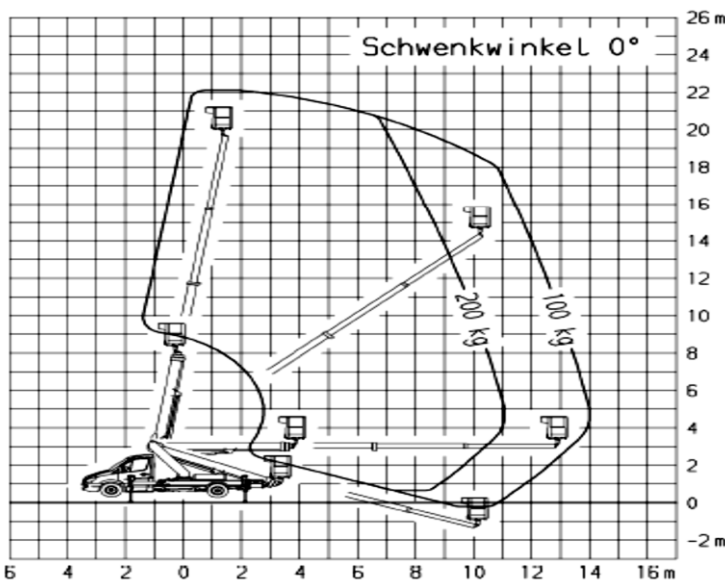

der Führerschein Klasse B

TB 220

Transportabmessung:

Länge:	7,20m
Breite:	2,03m
Höhe:	3,00m

Arbeitsbereich:

max. Arbeitshöhe:	22,10m
max. Hubhöhe:	20,10m
max. seitliche Reichweite:	14,00m bei 100kg
Schwenkbereich:	2x225°
Schwenkbarer Korb:	2x45°
max. Korb last:	200kg
Personen im Korb:	max.2

Korb maß:

Länge:	1,40m
Breite:	0,70m

Abstützung:

Stützkraft vorne:	27kN / 2700kg
Stützkraft hinten:	16kN / 1600kg
Abstützung Fzg.- Profil:	2,10m
volle Abstützbreite:	ca. vorne 3,48m hinten 3,28m
einseitige Abstützbreite:	vorne 2,75m hinten 2,65m
Zulässige Aufstellneigung:	(unter Einschränkung) 5°