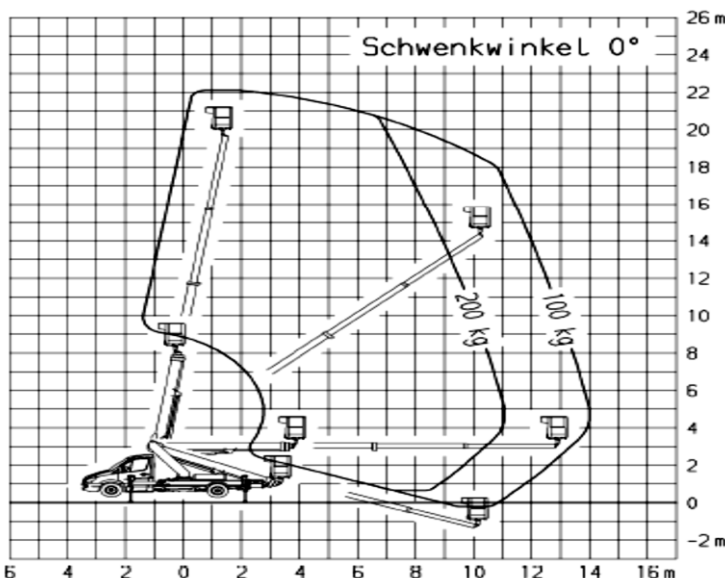

der Führerschein Klasse B oder 3

TB 220

Transportabmessung:

Länge:	7,20m
Breite:	2,12m
Höhe:	3,00m

Arbeitsbereich:

max. Arbeitshöhe:	22,10m
max. Hubhöhe:	20,10m
max. seitliche Reichweite:	14,00m bei 100kg
Schwenkbereich:	2x225°
Schwenkbarer Korb:	2x45°
max. Korb last:	200kg
Personen im Korb:	max.2

Korb maß:

Länge:	1,40m
Breite:	0,70m

Abstützung:

Stützkraft vorne:	27kN / 2700kg
Stützkraft hinten:	16kN / 1600kg
Abstützung Fzg.- Profil:	2,12m
volle Abstützbreite:	vorne 3,48m hinten 3,28m
einseitige Abstützbreite:	vorne 2,75m hinten 2,65m
Zulässige Aufstellneigung:	(unter Einschränkung)5°