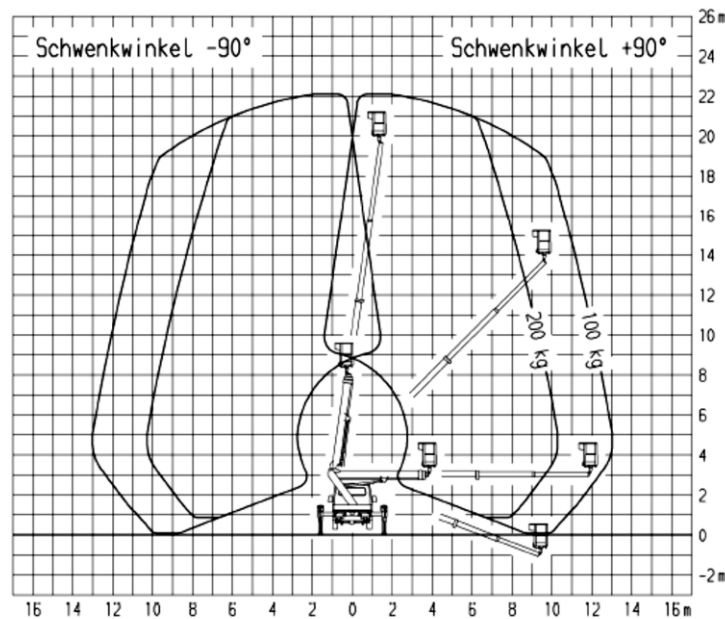

der Führerschein Klasse B oder 3

TB 220

Transportabmessung:

Länge:	7,20m
Breite:	2,12m
Höhe:	3,00m

Arbeitsbereich:

max. Arbeitshöhe:	22,10m
max. Hubhöhe:	20,10m
max. seitliche Reichweite:	14,00m bei 100kg
Schwenkbereich:	2x225°
Schwenkbarer Korb:	2x45°
max. Korb last:	200kg
Personen im Korb:	max.2

Korb maß:

Länge:	1,40m
Breite:	0,70m

Abstützung:

Stützkraft vorne:	27kN / 2700kg
Stützkraft hinten:	16kN / 1600kg
Abstützung Fzg.- Profil:	2,12m
volle Abstützbreite:	vorne 3,48m hinten 3,28m
einseitige Abstützbreite:	vorne 2,75m hinten 2,65m
Zulässige Aufstellneigung:	(unter Einschränkung)5°