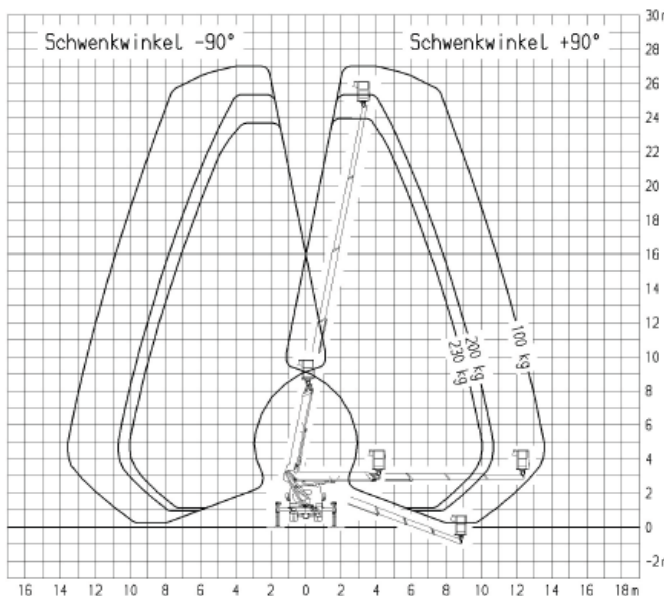

LKW-Arbeitsbühne
auf 3,5t Fahrgestell

der Führerschein Klasse B

TB 270

Transportabmessung:

<u>Länge:</u>	6,75m
<u>Breite:</u>	2,10m
<u>Höhe:</u>	3,00m

Arbeitsbereich:

<u>max. Arbeitshöhe:</u>	27,00m
<u>max. Hubhöhe:</u>	25,00m
<u>max. seitliche Reichweite:</u>	14,80m bei 100kg
<u>Schwenkbereich:</u>	2x225°
<u>Schwenkbarer Korb:</u>	2x90°
<u>max. Korb last:</u>	230kg
<u>Personen im Korb:</u>	max.2

Korb maß:

<u>Länge:</u>	1,40m
<u>Breite:</u>	0,70m

Abstützung:

<u>Stützkraft vorne:</u>	29kN
<u>Stützkraft hinten:</u>	19kN
<u>volle Abstützbreite:</u>	ca. vorne 3,54m hinten 3,33m
<u>einseitige Abstützbreite:</u>	vorne 2,82m hinten 2,72m
<u>Zulässige Aufstellneigung:(unter Einschränkung)</u>	5°
<u>Abstützung Fzg.- Profil:</u>	2,10m