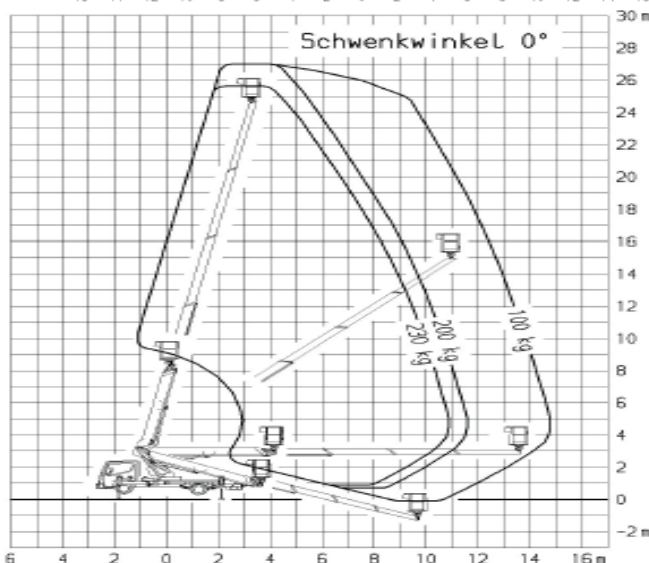

Alle LKW müssen nach Mietung wieder vollgetankt werden.

Versicherung: Maschinenbruch mit 20% Selbstbeteiligung, min. € 2500,00.

Es gelten unsere „Allgemeinen Bedingungen der Firma Arbeitsbühnenverleih Winzer KG“ hier erhältlich Preise auf Anfrage