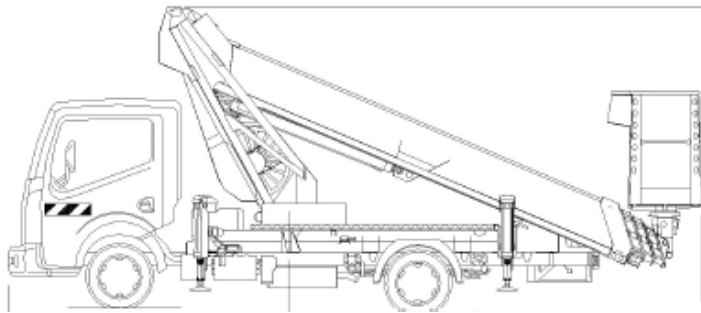

LKW-Arbeitsbühne
auf 3,5t Fahrgestell

der Führerschein Klasse B

TB 270

Transportabmessung:

<u>Länge:</u>	6,75m
<u>Breite:</u>	2,10m
<u>Höhe:</u>	3,00m

Arbeitsbereich:

<u>max. Arbeitshöhe:</u>	27,00m
<u>max. Hubhöhe:</u>	25,00m
<u>max. seitliche Reichweite:</u>	14,80m bei 100kg
<u>Schwenkbereich:</u>	2x225°
<u>Schwenkbarer Korb:</u>	2x90°
<u>max. Korb last:</u>	230kg
<u>Personen im Korb:</u>	max.2

Korb maß:

<u>Länge:</u>	1,40m
<u>Breite:</u>	0,70m

Abstützung:

<u>Stützkraft vorne:</u>	29kN
<u>Stützkraft hinten:</u>	19kN
<u>volle Abstützbreite:</u>	ca. vorne 3,54m hinten 3,33m
<u>einseitige Abstützbreite:</u>	vorne 2,82m hinten 2,72m
<u>Zulässige Aufstellneigung:(unter Einschränkung)</u>	5°
<u>Abstützung Fzg.- Profil:</u>	2,10m