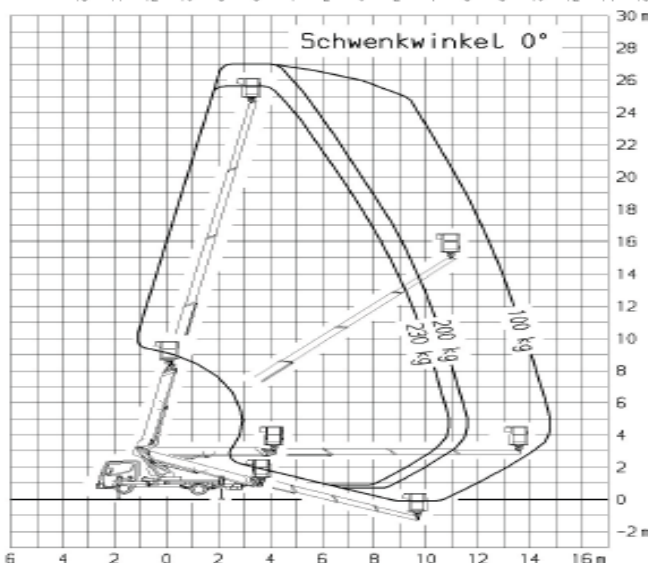

Alle LKW müssen nach Mietung wieder vollgetankt werden.

Versicherung: Maschinenbruch mit 20% Selbstbeteiligung, min. € 2500,00.

Es gelten unsere „Allgemeinen Bedingungen der Firma Arbeitsbühnenverleih Winzer KG“ hier erhältlich Preise auf Anfrage