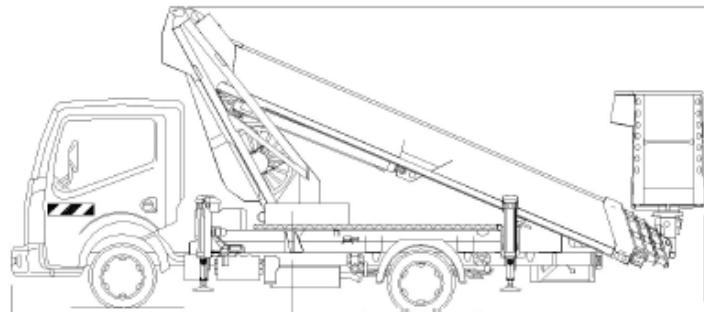

## Technische Daten TB 270

LKW-Arbeitsbühne  
auf 3,5t Fahrgestell  
der Führerschein Klasse B