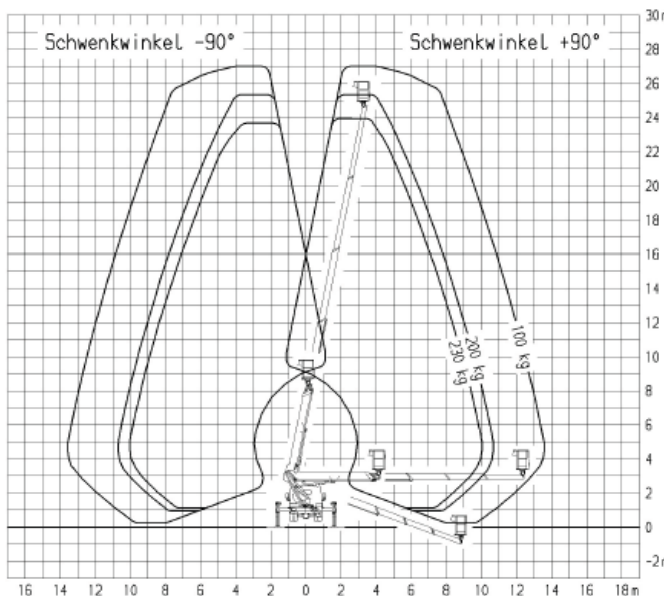

## Technische Daten TB 270

LKW-Arbeitsbühne  
auf 3,5t Fahrgestell  
der Führerschein Klasse B

#### Transportabmessung:

<u>Länge:</u>	6,75m
<u>Breite:</u>	2,10m
<u>Höhe:</u>	3,00m

#### Arbeitsbereich:

<u>max. Arbeitshöhe:</u>	27,00m
<u>max. Hubhöhe:</u>	25,00m
<u>max. seitliche Reichweite:</u>	14,80m bei 100kg
<u>Schwenkbereich:</u>	2x225°
<u>Schwenkbarer Korb:</u>	2x90°
<u>max. Korb last:</u>	230kg
<u>Personen im Korb:</u>	max.2

#### Korb maß:

<u>Länge:</u>	1,40m
<u>Breite:</u>	0,70m