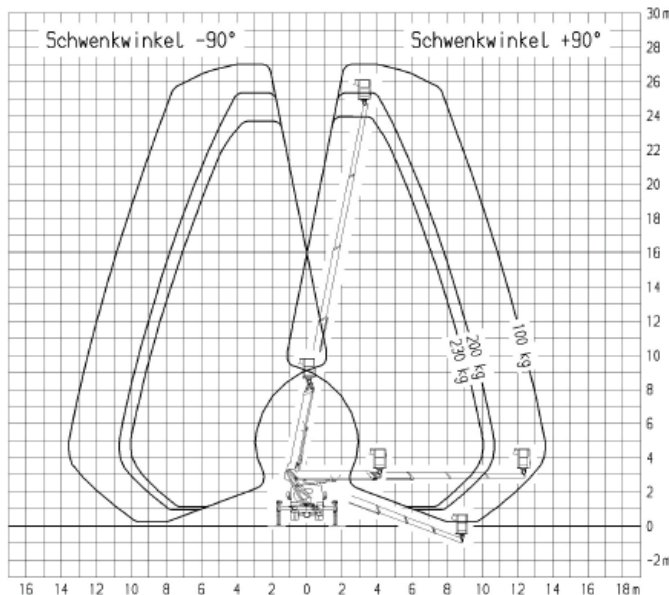

Alle LKW müssen nach Mietung wieder vollgetankt werden.

Versicherung: Maschinenbruch mit Selbstbeteiligung max. € 2500,00 je Schadenfall.

Es gelten unsere „Allgemeinen Bedingungen der Firma Arbeitsbühnenverleih Winzer KG“ hier erhältlich, Preise auf Anfrage.