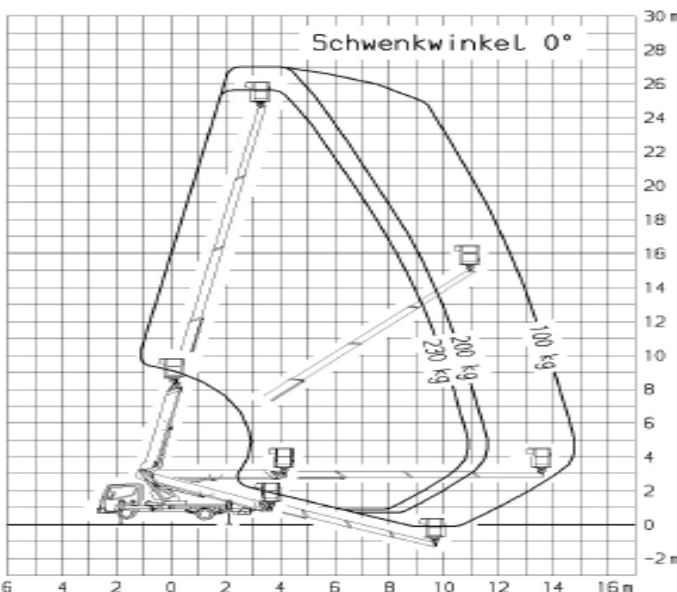

Alle LKW müssen nach Mietung wieder vollgetankt werden.

Versicherung: Maschinenbruch mit Selbstbeteiligung max. € 2500,00 je Schadenfall.

Es gelten unsere „Allgemeinen Bedingungen der Firma Arbeitsbühnenverleih Winzer KG“ hier erhältlich, Preise auf Anfrage.