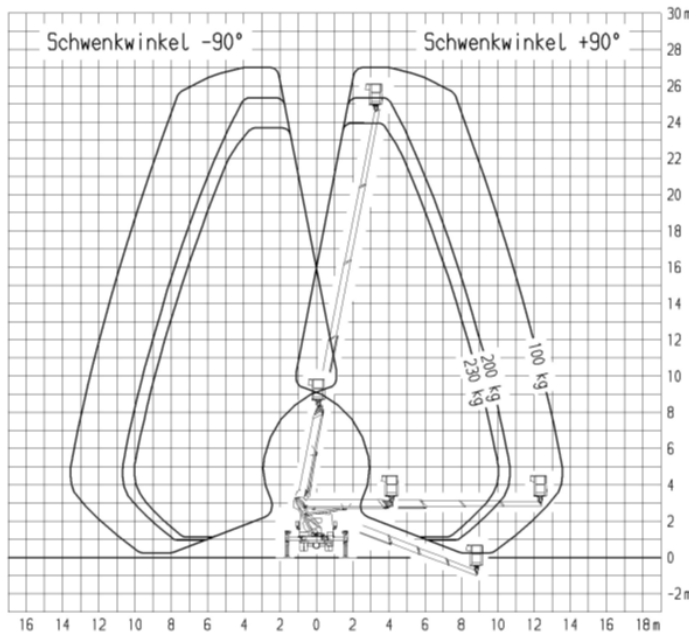

## Technische Daten TB 270

LKW-Arbeitsbühne  
auf 3,5t Fahrgestell  
der Führerschein Klasse B

#### Transportabmessung:

Länge:	6,75m
Breite:	2,10m
Höhe:	3,00m

#### Arbeitsbereich:

max. Arbeitshöhe:	27,00m
max. Hubhöhe:	25,00m
max. seitliche Reichweite:	14,80m bei 100kg
Schwenkbereich:	2x225°
Schwenkbarer Korb:	2x90°
max. Korb last:	230kg
Personen im Korb:	max.2

#### Korb maß:

Länge:	1,40m
Breite:	0,70m