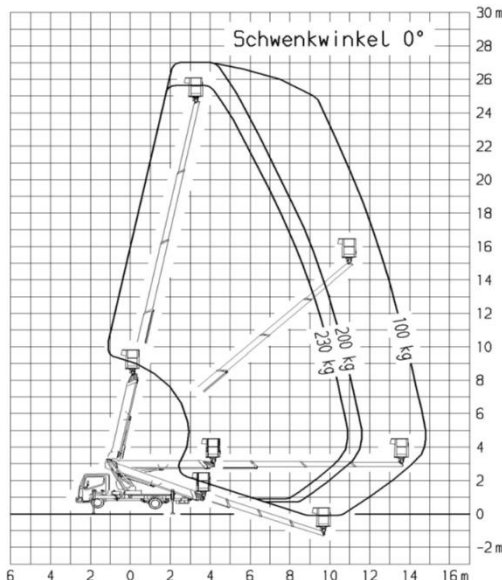

## Technische Daten TB 270

LKW-Arbeitsbühne  
auf 3,5t Fahrgestell  
der Führerschein Klasse B

#### Transportabmessung:

Länge:	6,75m
Breite:	2,10m
Höhe:	3,00m

#### Arbeitsbereich:

max. Arbeitshöhe:	27,00m
max. Hubhöhe:	25,00m
max. seitliche Reichweite:	14,80m bei 100kg
Schwenkbereich:	2x225°
Schwenkbarer Korb:	2x90°
max. Korb last:	230kg
Personen im Korb:	max.2

#### Korb maß:

Länge:	1,40m
Breite:	0,70m