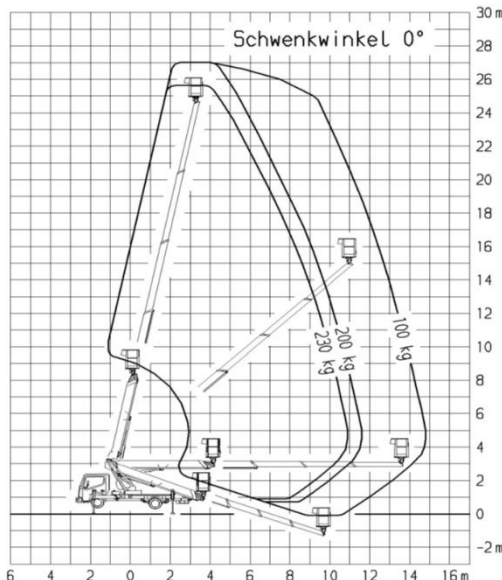

der Führerschein Klasse B oder 3

TB 270

Transportabmessung:

Länge:	6,75m
Breite:	2,10m
Höhe:	3,00m

Arbeitsbereich:

max. Arbeitshöhe:	27,00m
max. Hubhöhe:	25,00m
max. seitliche Reichweite:	14,80m bei 100kg
Schwenkbereich:	2x225°
Schwenkbarer Korb:	2x90°
max. Korb last:	230kg
Personen im Korb:	max.2

Korb maß:

Länge:	1,40m
Breite:	0,70m

Abstützung:

Stützkraft vorne:	29kN / 2900kg
Stützkraft hinten:	19kN / 1900kg
Abstützung Fzg.- Profil:	2,10m
volle Abstützbreite:	vorne 3,52m hinten 3,33m
einseitige Abstützbreite:	vorne 2,82m hinten 2,72m
Zulässige Aufstellneigung:	(unter Einschränkung)5°