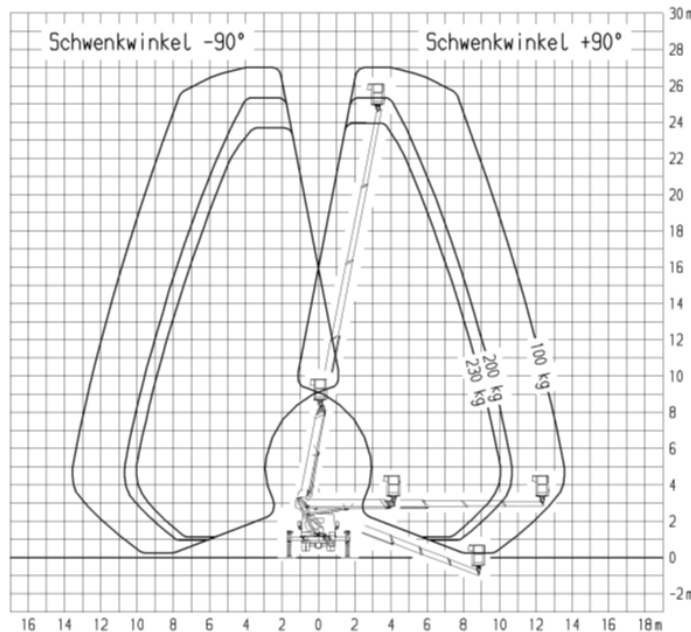

der Führerschein Klasse B oder 3

TB 270

Transportabmessung:

Länge:	6,75m
Breite:	2,10m
Höhe:	3,00m

Arbeitsbereich:

max. Arbeitshöhe:	27,00m
max. Hubhöhe:	25,00m
max. seitliche Reichweite:	14,80m bei 100kg
Schwenkbereich:	2x225°
Schwenkbarer Korb:	2x90°
max. Korb last:	230kg
Personen im Korb:	max.2

Korb maß:

Länge:	1,40m
Breite:	0,70m

Abstützung:

Stützkraft vorne:	29kN / 2900kg
Stützkraft hinten:	19kN / 1900kg
Abstützung Fzg.- Profil:	2,10m
volle Abstützbreite:	vorne 3,52m hinten 3,33m
einseitige Abstützbreite:	vorne 2,82m hinten 2,72m
Zulässige Aufstellneigung:	(unter Einschränkung)5°