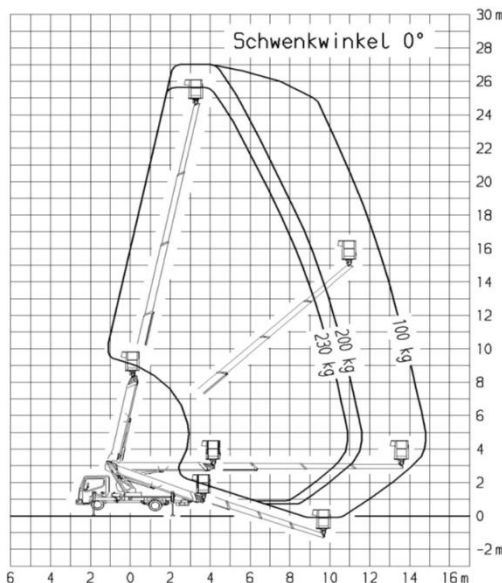

LKW-Arbeitsbühne
auf 3,5t Fahrgestell

der Führerschein Klasse B oder 3

TB 270

Transportabmessung:

Länge:	6,75m
Breite:	2,10m
Höhe:	3,00m

Arbeitsbereich:

max. Arbeitshöhe:	27,00m
max. Hubhöhe:	25,00m
max. seitliche Reichweite:	14,80m bei 100kg
Schwenkbereich:	2x225°
Schwenkbarer Korb:	2x90°
max. Korb last:	230kg
Personen im Korb:	max.2

Korb maß:

Länge:	1,40m
Breite:	0,70m

Abstützung:

Stützkraft vorne:	29kN / 2900kg
Stützkraft hinten:	19kN / 1900kg
Abstützung Fzg.- Profil:	2,10m
volle Abstützbreite:	vorne 3,52m hinten 3,33m
einseitige Abstützbreite:	vorne 2,82m hinten 2,72m
Zulässige Aufstellneigung:	(unter Einschränkung)5°