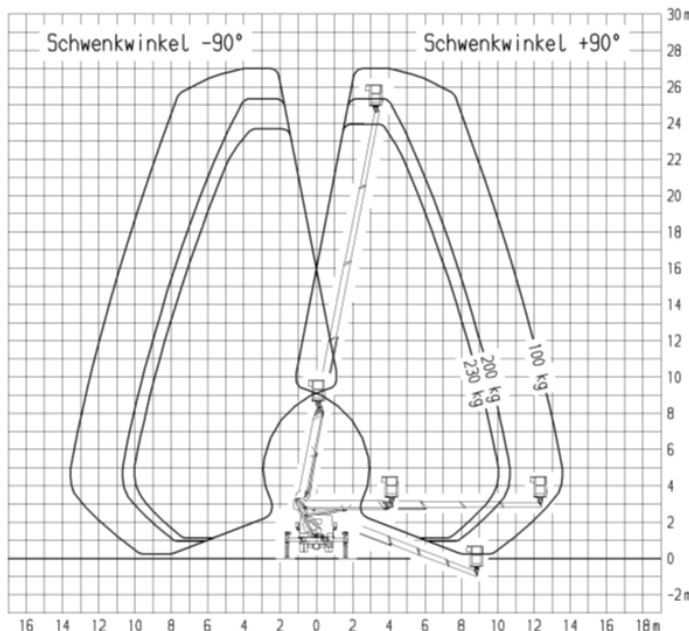

LKW-Arbeitsbühne
auf 3,5t Fahrgestell

der Führerschein Klasse B oder 3

TB 270

Transportabmessung:

Länge:	6,75m
Breite:	2,10m
Höhe:	3,00m

Arbeitsbereich:

max. Arbeitshöhe:	27,00m
max. Hubhöhe:	25,00m
max. seitliche Reichweite:	14,80m bei 100kg
Schwenkbereich:	2x225°
Schwenkbarer Korb:	2x90°
max. Korb last:	230kg
Personen im Korb:	max.2

Korb maß:

Länge:	1,40m
Breite:	0,70m

Abstützung:

Stützkraft vorne:	29kN / 2900kg
Stützkraft hinten:	19kN / 1900kg
Abstützung Fzg.- Profil:	2,10m
volle Abstützbreite:	vorne 3,52m hinten 3,33m
einseitige Abstützbreite:	vorne 2,82m hinten 2,72m
Zulässige Aufstellneigung:	(unter Einschränkung)5°