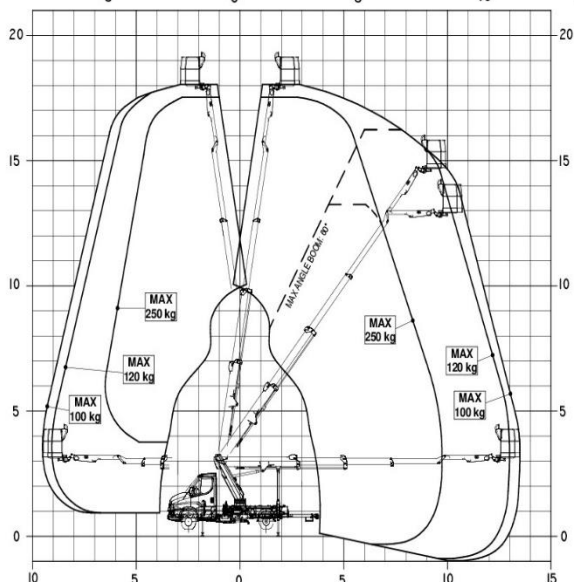

Lkw-Arbeitsbühne
auf 3,5t Fahrgestell

der Führerschein Klasse B oder 3

TBR 200

Transportabmessung:

Länge:	7,60m
Breite:	2,20m
Höhe:	2,99m

Arbeitsbereich:

max. Arbeitshöhe:	20,00m
max. Hubhöhe:	18,00m
max. seitliche Reichweite:	12,00m bei 100kg
Schwenkbereich:	400°
Schwenkbarer Korb:	2x90°
max. Korb last:	250kg
Personen im Korb:	max.2

Korb maß:

Länge:	1,40m
Breite:	0,71m
Höhe:	1,15m

Abstützung: **Daten folgen**

Stützkraft vorne:

Stützkraft hinten:

Abstützung Fzg.- Profil:

volle Abstützbreite:

einseitige Abstützbreite: