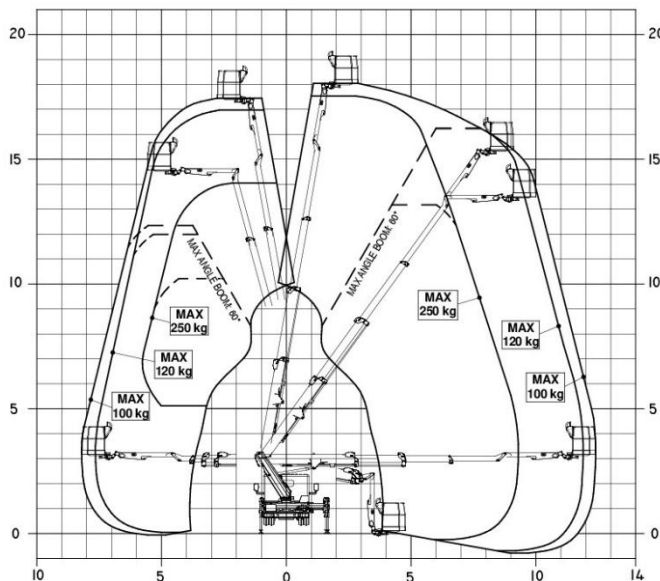

Lkw-Arbeitsbühne
auf 3,5t Fahrgestell

der Führerschein Klasse B oder 3

TBR 200

Transportabmessung:

Länge:	7,60m
Breite:	2,20m
Höhe:	2,99m

Arbeitsbereich:

max. Arbeitshöhe:	20,00m
max. Hubhöhe:	18,00m
max. seitliche Reichweite:	12,00m bei 100kg
Schwenkbereich:	400°
Schwenkbarer Korb:	2x90°
max. Korb last:	250kg
Personen im Korb:	max.2

Korb maß:

Länge:	1,40m
Breite:	0,71m
Höhe:	1,15m

Abstützung: **Daten folgen**

Stützkraft vorne:

Stützkraft hinten:

Abstützung Fzg.- Profil:

volle Abstützbreite:

einseitige Abstützbreite: