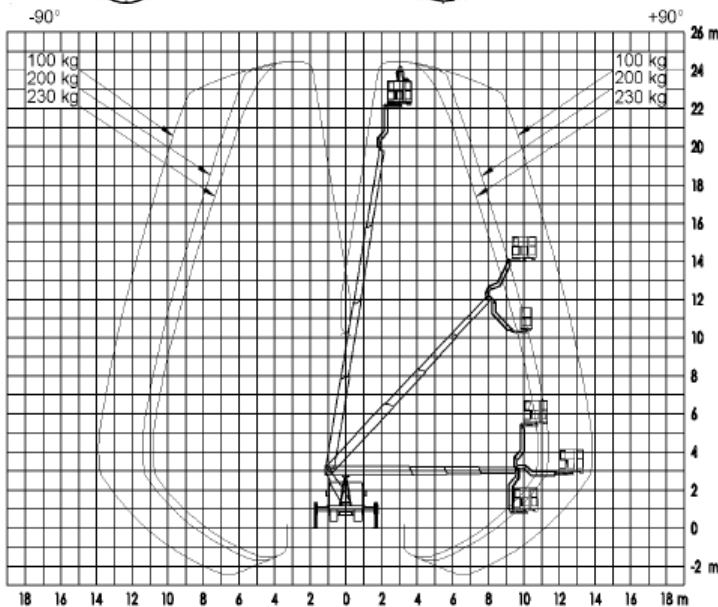

LKW-Arbeitsbühne
auf 3,5t Fahrgestell

der Führerschein Klasse B

TBR 250

Transportabmessung:

Länge:	6,95m
Breite:	2,20m
Höhe:	3,00m

Arbeitsbereich:

max. Arbeitshöhe:	24,50m
max. Hubhöhe:	22,50m
max. seitliche Reichweite:	16,50m bei 100kg
Schwenkbereich:	2x225°
Schwenkbarer Korb:	2x90°
max. Korb last:	230kg
Personen im Korb:	max.2

Korb maß:

Länge:	1,40m
Breite:	0,70m

Abstützung:

Stützkraft vorne:	32kN
Stützkraft hinten:	25kN
volle Abstützbreite:	ca. vorne 3,66m hinten 3,50m
einseitige Abstützbreite:	vorne 2,93m hinten 2,85m
Zulässige Aufstellneigung:(unter Einschränkung)	5°
Abstützung Fzg.- Profil:	2,20m