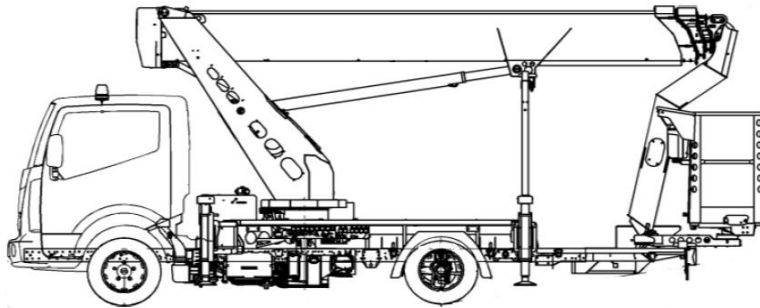

LKW-Arbeitsbühne
auf 3,5t Fahrgestell

der Führerschein Klasse B

TBR 250

Transportabmessung:

Länge:	6,95m
Breite:	2,20m
Höhe:	3,00m

Arbeitsbereich:

max. Arbeitshöhe:	24,50m
max. Hubhöhe:	22,50m
max. seitliche Reichweite:	16,50m bei 100kg
Schwenkbereich:	2x225°
Schwenkbarer Korb:	2x90°
max. Korb last:	230kg
Personen im Korb:	max.2

Korb maß:

Länge:	1,40m
Breite:	0,70m

Abstützung:

Stützkraft vorne:	32kN
Stützkraft hinten:	25kN
volle Abstützbreite:	ca. vorne 3,66m hinten 3,50m
einseitige Abstützbreite:	vorne 2,93m hinten 2,85m
Zulässige Aufstellneigung:(unter Einschränkung)	5°
Abstützung Fzg.- Profil:	2,20m