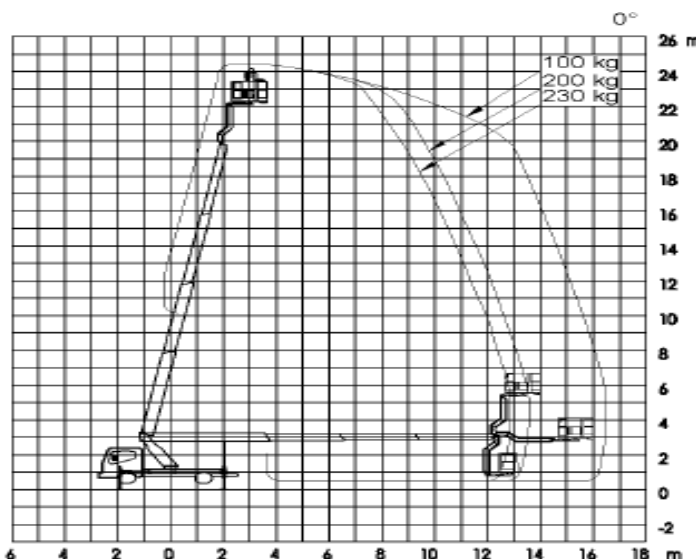

Sonstiges:

Steckdose im Korb:	220V/16A
Antriebsart:	Diesel

Alle technischen Daten sind ca. Angaben - Irrtümer vorbehalten